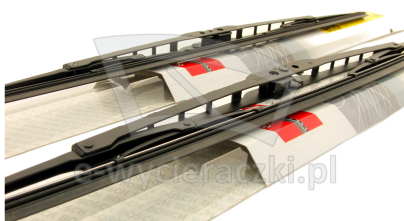

## NISSAN PRIMERA HATCHBACK

dla pojazdów wyprodukowanych w latach **06.1990 - 06.1996**

w rozmiarach :  
strona kierowcy (lewa) : **530 mm**  
strona pasażera (prawa) : **480 mm**

Wycieraczki **Bosch Eco** to szczególnie atrakcyjna oferta dla Klientów, którzy szukają wycieraczek w **korzystnej cenie**, ale nie chcą jednocześnie rezygnować z ich **jakości**. Konstrukcja wycieraczki **Bosch Eco** to w pełni metalowe, lakierowane ramię wzmocnione nitami. Dzięki temu jest ono wyjątkowo **trwałe i odporne** na wpływ niekorzystnych warunków atmosferycznych. **Quick Clip** to opracowany przez firmę **Bosch** zamontowany na stałe w wycieraczce **uniwersalny adapter** dopasowany do każdego rodzaju ramienia wycieraczki. Dzięki jego zastosowaniu wymiana wycieraczek staje się **szybka i łatwa**.