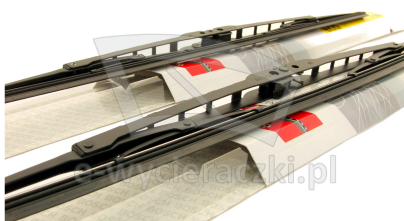

Link do produktu: <https://e-wycieraczki.pl/wycieraczki-bosch-eco-do-nissan-primera-wagon-011998-122000-p-5961.html>

Wycieraczki Bosch Eco do Nissan Primera Wagon (01.1998-12.2000)

Cena	44,80 zł
Dostępność	Dostępny
Czas wysyłki	24 godziny
Numer katalogowy	53C+50C
Kod producenta	3397004671 + 3397004670
Producent	Bosch

Opis produktu

Komplet (2szt.) klasycznych wycieraczek **Bosch Eco** na przednią szybę do

NISSAN PRIMERA WAGON (KOMBI)

dla pojazdów wyprodukowanych w latach **01.1998 - 12.2000**

w rozmiarach :
strona kierowcy (lewa) : **530 mm**
strona pasażera (prawa) : **500 mm**

Wycieraczki **Bosch Eco** to szczególnie atrakcyjna oferta dla Klientów, którzy szukają wycieraczek w **korzystnej cenie**, ale nie chcą jednocześnie rezygnować z ich **jakości**. Konstrukcja wycieraczki **Bosch Eco** to w pełni metalowe, lakierowane ramię wzmocnione nitami. Dzięki temu jest ono wyjątkowo **trwałe i odporne** na wpływ niekorzystnych warunków atmosferycznych. **Quick Clip** to opracowany przez firmę **Bosch** zamontowany na stałe w wycieraczce **uniwersalny adapter** dopasowany do każdego rodzaju ramienia wycieraczki. Dzięki jego zastosowaniu wymiana wycieraczek staje się **szybka i łatwa**.

Zalety wycieraczek Bosch Eco :

metalowy szkielet gwarantujący trwałość
wysokiej jakości naturalna guma wycieraczki powlekana grafitem zapewniająca dokładne wycieranie
adapter Quick-Clip ułatwiający montaż