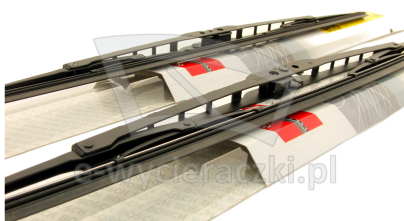

## NISSAN PRIMERA WAGON (KOMBI)

dla pojazdów wyprodukowanych w latach **01.1998 - 12.2000**

w rozmiarach :  
strona kierowcy (lewa) : **530 mm**  
strona pasażera (prawa) : **500 mm**

Wycieraczki **Bosch Eco** to szczególnie atrakcyjna oferta dla Klientów, którzy szukają wycieraczek w **korzystnej cenie**, ale nie chcą jednocześnie rezygnować z ich **jakości**. Konstrukcja wycieraczki **Bosch Eco** to w pełni metalowe, lakierowane ramię wzmocnione nitami. Dzięki temu jest ono wyjątkowo **trwałe i odporne** na wpływ niekorzystnych warunków atmosferycznych. **Quick Clip** to opracowany przez firmę **Bosch** zamontowany na stałe w wycieraczce **uniwersalny adapter** dopasowany do każdego rodzaju ramienia wycieraczki. Dzięki jego zastosowaniu wymiana wycieraczek staje się **szybka i łatwa**.