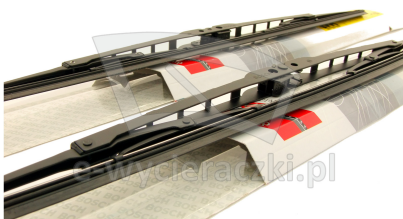

## NISSAN PRIMERA WAGON

dla pojazdów wyprodukowanych w latach **07.1990 - 12.1997**

w rozmiarach :

strona kierowcy (lewa) : **530 mm**

strona pasażera (prawa) : **480 mm**

Wycieraczki **Bosch Eco** to szczególnie atrakcyjna oferta dla Klientów, którzy szukają wycieraczek w **korzystnej cenie**, ale nie chcą jednocześnie rezygnować z ich **jakości**. Konstrukcja wycieraczki **Bosch Eco** to w pełni metalowe, lakierowane ramię wzmocnione nitami. Dzięki temu jest ono wyjątkowo **trwałe i odporne** na wpływ niekorzystnych warunków atmosferycznych. **Quick Clip** to opracowany przez firmę **Bosch** zamontowany na stałe w wycieraczce **uniwersalny adapter** dopasowany do każdego rodzaju ramienia wycieraczki. Dzięki jego zastosowaniu wymiana wycieraczek staje się **szybka i łatwa**.