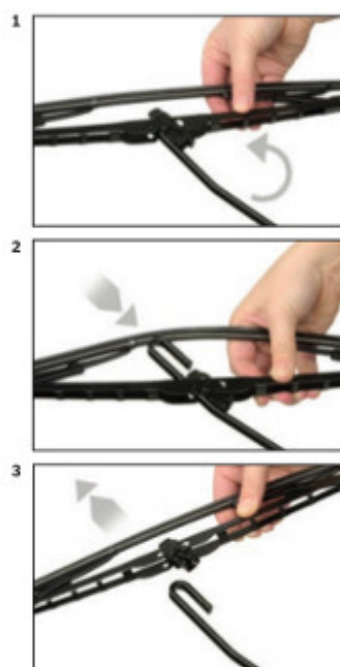

strona pasażera (prawa) : **480 mm**

Wycieraczki **Bosch Eco** to szczególnie atrakcyjna oferta dla Klientów, którzy szukają wycieraczek w **korzystnej cenie**, ale nie chcą jednocześnie rezygnować z ich **jakości**. Konstrukcja wycieraczki **Bosch Eco** to w pełni metalowe, lakierowane ramię wzmocnione nitami. Dzięki temu jest ono wyjątkowo **trwałe i odporne** na wpływ niekorzystnych warunków atmosferycznych. **Quick Clip** to opracowany przez firmę **Bosch** zamontowany na stałe w wycieraczce **uniwersalny adapter** dopasowany do każdego rodzaju ramienia wycieraczki. Dzięki jego zastosowaniu wymiana wycieraczek staje się **szybka i łatwa**.

Zalety wycieraczek Bosch Eco :

metalowy szkielet gwarantujący trwałość
wysokiej jakości naturalna guma wycieraczki powlekana grafitem zapewniająca dokładne wycieranie
adapter Quick-Clip ułatwiający montaż

BOSCH

Instrukcja montażu

de Schnittstelle
en Interface
fr Connexion
es La conexión

de Demontage
en Remove the old blade
fr Démontage
es Desmontaje

de Montage
en Fit the new blade
fr Montage
es Montaje

Montaż wycieraczek Bosch Aerotwin