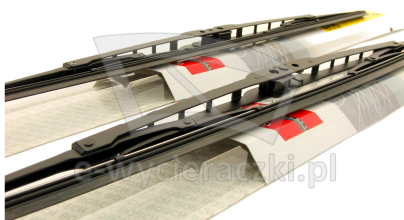

## Wycieraczki Bosch Eco do Nissan Sunny Sedan (10.1998-10.2004)

|                  |                                |
|------------------|--------------------------------|
| Cena             | <b>47,80 zł</b>                |
| Dostępność       | <b>Dostępny</b>                |
| Czas wysyłki     | <b>24 godziny</b>              |
| Numer katalogowy | <b>55C+40C</b>                 |
| Kod producenta   | <b>3397004672 + 3397004667</b> |
| Producent        | <b>Bosch</b>                   |

## **NISSAN SUNNY SEDAN** dla pojazdów wyprodukowanych w latach **10.1998-10.2004**

w rozmiarach :  
strona kierowcy (lewa) : **550 mm**  
strona pasażera (prawa) : **400 mm**

Wycieraczki **Bosch Eco** to szczególnie atrakcyjna oferta dla Klientów, którzy szukają wycieraczek w **korzystnej cenie**, ale nie chcą jednocześnie rezygnować z ich **jakości**. Konstrukcja wycieraczki **Bosch Eco** to w pełni metalowe, lakierowane ramię wzmocnione nitami. Dzięki temu jest ono wyjątkowo **trwałe i odporne** na wpływ niekorzystnych warunków atmosferycznych. **Quick Clip** to opracowany przez firmę **Bosch** zamontowany na stałe w wycieraczce **uniwersalny adapter** dopasowany do każdego rodzaju ramienia wycieraczki. Dzięki jego zastosowaniu wymiana wycieraczek staje się **szybka i łatwa**.