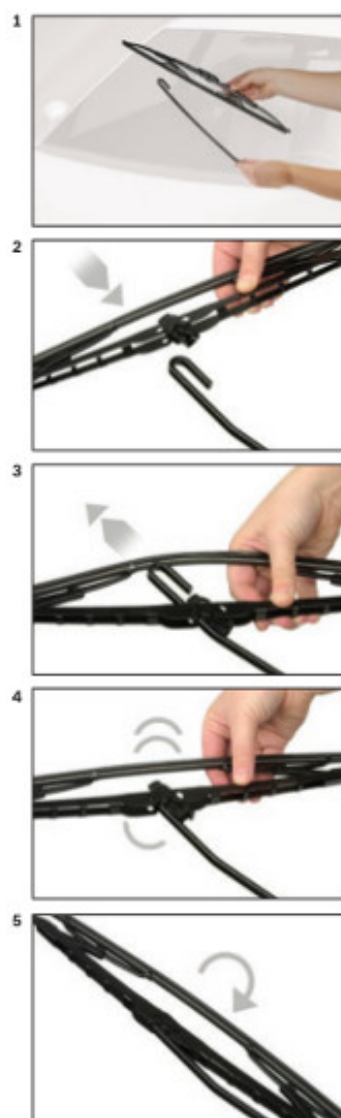

Wycieraczki **Bosch Eco** to szczególnie atrakcyjna oferta dla Klientów, którzy szukają wycieraczek w **korzystnej cenie**, ale nie chcą jednocześnie rezygnować z ich **jakości**. Konstrukcja wycieraczki **Bosch Eco** to w pełni metalowe, lakierowane ramię wzmocnione nitami. Dzięki temu jest ono wyjątkowo **trwałe i odporne** na wpływ niekorzystnych warunków atmosferycznych. **Quick Clip** to opracowany przez firmę **Bosch** zamontowany na stałe w wycieraczce **uniwersalny adapter** dopasowany do każdego rodzaju ramienia wycieraczki. Dzięki jego zastosowaniu wymiana wycieraczek staje się **szybka i łatwa**.

BOSCH

Instrukcja montażu

de Schnittstelle
en Interface
fr Connexion
es La conexión

de Demontage
en Remove the old blade
fr Démontage
es Desmontaje

de Montage
en Fit the new blade
fr Montage
es Montaje

Montaż wycieraczek Bosch Aerotwin