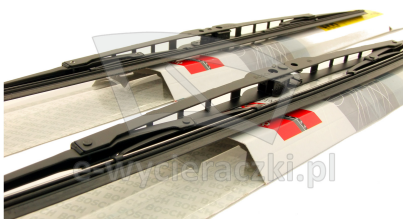

Opis produktu

Komplet (2szt.) klasycznych wycieraczek **Bosch Eco** na przednią szybę do

OPEL ASTRA II G CARAVAN

dla pojazdów wyprodukowanych w latach **09.1997 - 07.2009**

w rozmiarach :

strona kierowcy (lewa) : **500 mm**

strona pasażera (prawa) : **480 mm**

Wycieraczki **Bosch Eco** to szczególnie atrakcyjna oferta dla Klientów, którzy szukają wycieraczek w **korzystnej cenie**, ale nie chcą jednocześnie rezygnować z ich **jakości**. Konstrukcja wycieraczki **Bosch Eco** to w pełni metalowe, lakierowane ramię wzmocnione nitami. Dzięki temu jest ono wyjątkowo **trwałe i odporne** na wpływ niekorzystnych warunków atmosferycznych. **Quick Clip** to opracowany przez firmę **Bosch** zamontowany na stałe w wycieraczce **uniwersalny adapter** dopasowany do każdego rodzaju ramienia wycieraczki. Dzięki jego zastosowaniu wymiana wycieraczek staje się **szybka i łatwa**.

Zalety wycieraczek Bosch Eco :

metalowy szkielet gwarantujący trwałość
wysokiej jakości naturalna guma wycieraczki powlekana grafitem zapewniająca dokładne wycieranie
adapter Quick-Clip ułatwiający montaż