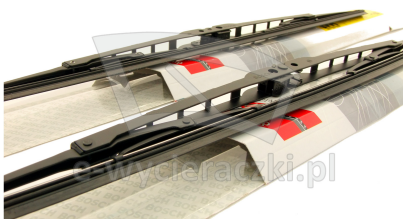

Opis produktu

Komplet (2szt.) klasycznych wycieraczek **Bosch Eco** na przednią szybę do

OPEL INSIGNIA A HATCHBACK

dla pojazdów wyprodukowanych od **09.2008 - 12.2017**

w rozmiarach :
strona kierowcy (lewa) : **600 mm**
strona pasażera (prawa) : **450 mm**

Wycieraczki **Bosch Eco** to szczególnie atrakcyjna oferta dla Klientów, którzy szukają wycieraczek w **korzystnej cenie**, ale nie chcą jednocześnie rezygnować z ich **jakości**. Konstrukcja wycieraczki **Bosch Eco** to w pełni metalowe, lakierowane ramię wzmocnione nitami. Dzięki temu jest ono wyjątkowo **trwałe i odporne** na wpływ niekorzystnych warunków atmosferycznych. **Quick Clip** to opracowany przez firmę **Bosch** zamontowany na stałe w wycieraczce **uniwersalny adapter** dopasowany do każdego rodzaju ramienia wycieraczki. Dzięki jego zastosowaniu wymiana wycieraczek staje się **szybka i łatwa**.

Zalety wycieraczek Bosch Eco :

- metalowy szkielet gwarantujący trwałość
- wysokiej jakości naturalna guma wycieraczki powlekana grafitem zapewniająca dokładne wycieranie
- adapter Quick-Clip ułatwiający montaż