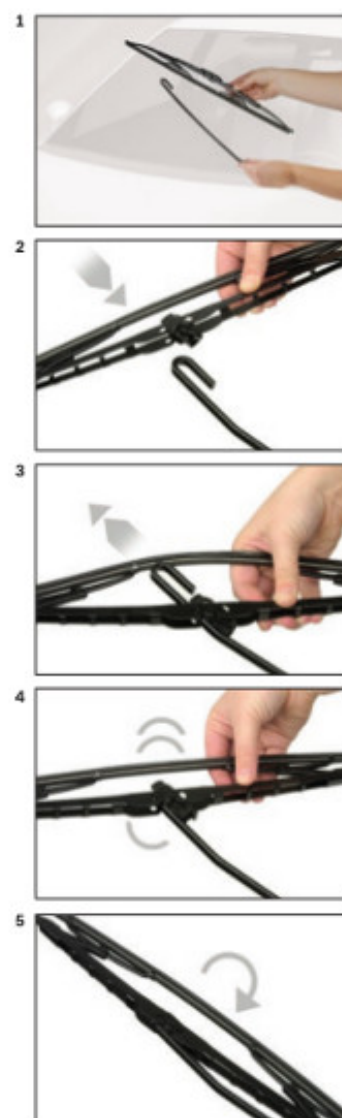

Wycieraczki **Bosch Eco** to szczególnie atrakcyjna oferta dla Klientów, którzy szukają wycieraczek w **korzystnej cenie**, ale nie chcą jednocześnie rezygnować z ich **jakości**. Konstrukcja wycieraczki **Bosch Eco** to w pełni metalowe, lakierowane ramię wzmocnione nitami. Dzięki temu jest ono wyjątkowo **trwałe i odporne** na wpływ niekorzystnych warunków atmosferycznych. **Quick Clip** to opracowany przez firmę **Bosch** zamontowany na stałe w wycieraczce **uniwersalny adapter** dopasowany do każdego rodzaju ramienia wycieraczki. Dzięki jego zastosowaniu wymiana wycieraczek staje się **szybka i łatwa**.

BOSCH

Instrukcja montażu

de Schnittstelle
en Interface
fr Connexion
es La conexión

de Demontage
en Remove the old blade
fr Démontage
es Desmontaje

de Montage
en Fit the new blade
fr Montage
es Montaje

Montaż wycieraczek Bosch Aerotwin