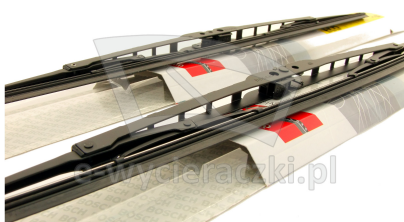

Opis produktu

Komplet (2szt.) klasycznych wycieraczek **Bosch Eco** na przednią szybę do

OPEL INSIGNIA B GRAND SPORT

dla pojazdów wyprodukowanych od **03.2017** - >

w rozmiarach :

strona kierowcy (lewa) : **600 mm**

strona pasażera (prawa) : **500 mm**

Wycieraczki **Bosch Eco** to szczególnie atrakcyjna oferta dla Klientów, którzy szukają wycieraczek w **korzystnej cenie**, ale nie chcą jednocześnie rezygnować z ich **jakości**. Konstrukcja wycieraczki **Bosch Eco** to w pełni metalowe, lakierowane ramię wzmocnione nitami. Dzięki temu jest ono wyjątkowo **trwałe i odporne** na wpływ niekorzystnych warunków atmosferycznych. **Quick Clip** to opracowany przez firmę **Bosch** zamontowany na stałe w wycieraczce **uniwersalny adapter** dopasowany do każdego rodzaju ramienia wycieraczki. Dzięki jego zastosowaniu wymiana wycieraczek staje się **szybka i łatwa**.

Zalety wycieraczek Bosch Eco :

metalowy szkielet gwarantujący trwałość
wysokiej jakości naturalna guma wycieraczki powlekana grafitem zapewniająca dokładne wycieranie
adapter Quick-Clip ułatwiający montaż