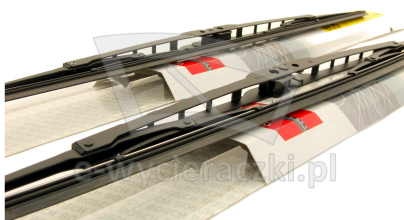

Link do produktu: <https://e-wycieraczki.pl/wycieraczki-bosch-eco-do-opel-insignia-b-sports-tourer-032017-p-16480.html>

Wycieraczki Bosch Eco do Opel Insignia B Sports Tourer (03.2017-)

Cena	54,80 zł
Dostępność	Dostępny
Czas wysyłki	24 godziny
Numer katalogowy	60C+50C
Kod producenta	3397004673+3397004670
Producent	Bosch

Opis produktu

Komplet (2szt.) klasycznych wycieraczek **Bosch Eco** na przednią szybę do

OPEL INSIGNIA B SPORTS TOURER

dla pojazdów wyprodukowanych od **03.2017** - >

w rozmiarach :
strona kierowcy (lewa) : **600 mm**
strona pasażera (prawa) : **500 mm**

Wycieraczki **Bosch Eco** to szczególnie atrakcyjna oferta dla Klientów, którzy szukają wycieraczek w **korzystnej cenie**, ale nie chcą jednocześnie rezygnować z ich **jakości**. Konstrukcja wycieraczki **Bosch Eco** to w pełni metalowe, lakierowane ramię wzmocnione nitami. Dzięki temu jest ono wyjątkowo **trwałe i odporne** na wpływ niekorzystnych warunków atmosferycznych. **Quick Clip** to opracowany przez firmę **Bosch** zamontowany na stałe w wycieraczce **uniwersalny adapter** dopasowany do każdego rodzaju ramienia wycieraczki. Dzięki jego zastosowaniu wymiana wycieraczek staje się **szybka i łatwa**.

Zalety wycieraczek Bosch Eco :

metalowy szkielet gwarantujący trwałość
wysokiej jakości naturalna guma wycieraczki powlekana grafitem zapewniająca dokładne wycieranie
adapter Quick-Clip ułatwiający montaż