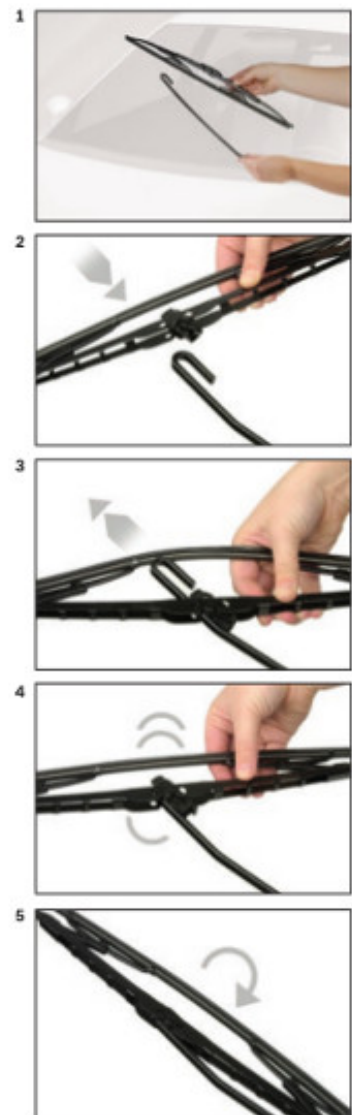

strona pasażera (prawa) : **500 mm**

Wycieraczki **Bosch Eco** to szczególnie atrakcyjna oferta dla Klientów, którzy szukają wycieraczek w **korzystnej cenie**, ale nie chcą jednocześnie rezygnować z ich **jakości**. Konstrukcja wycieraczki **Bosch Eco** to w pełni metalowe, lakierowane ramię wzmocnione nitami. Dzięki temu jest ono wyjątkowo **trwałe i odporne** na wpływ niekorzystnych warunków atmosferycznych. **Quick Clip** to opracowany przez firmę **Bosch** zamontowany na stałe w wycieraczce **uniwersalny adapter** dopasowany do każdego rodzaju ramienia wycieraczki. Dzięki jego zastosowaniu wymiana wycieraczek staje się **szybka i łatwa**.

Zalety wycieraczek Bosch Eco :

metalowy szkielet gwarantujący trwałość
wysokiej jakości naturalna guma wycieraczki powlekana grafitem zapewniająca dokładne wycieranie
adapter Quick-Clip ułatwiający montaż

BOSCH

Instrukcja montażu

de Schnittstelle
en Interface
fr Connexion
es La conexión

de Demontage
en Remove the old blade
fr Démontage
es Desmontaje

de Montage
en Fit the new blade
fr Montage
es Montaje

Montaż wycieraczek Bosch Aerotwin