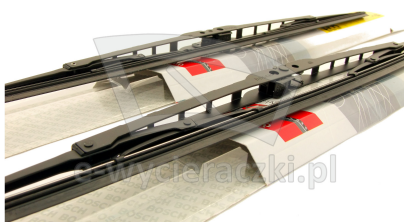

Opis produktu

Komplet (2szt.) klasycznych wycieraczek **Bosch Eco** na przednią szybę do

OPEL MONTEREY

dla pojazdów wyprodukowanych w latach **09.1991 - 12.1997**

w rozmiarach :

strona kierowcy (lewa) : **500 mm**

strona pasażera (prawa) : **500 mm**

Wycieraczki **Bosch Eco** to szczególnie atrakcyjna oferta dla Klientów, którzy szukają wycieraczek w **korzystnej cenie**, ale nie chcą jednocześnie rezygnować z ich **jakości**. Konstrukcja wycieraczki **Bosch Eco** to w pełni metalowe, lakierowane ramię wzmocnione nitami. Dzięki temu jest ono wyjątkowo **trwałe i odporne** na wpływ niekorzystnych warunków atmosferycznych. **Quick Clip** to opracowany przez firmę **Bosch** zamontowany na stałe w wycieraczce **uniwersalny adapter** dopasowany do każdego rodzaju ramienia wycieraczki. Dzięki jego zastosowaniu wymiana wycieraczek staje się **szybka i łatwa**.

Zalety wycieraczek Bosch Eco :

metalowy szkielet gwarantujący trwałość
wysokiej jakości naturalna guma wycieraczki powlekana grafitem zapewniająca dokładne wycieranie
adapter Quick-Clip ułatwiający montaż