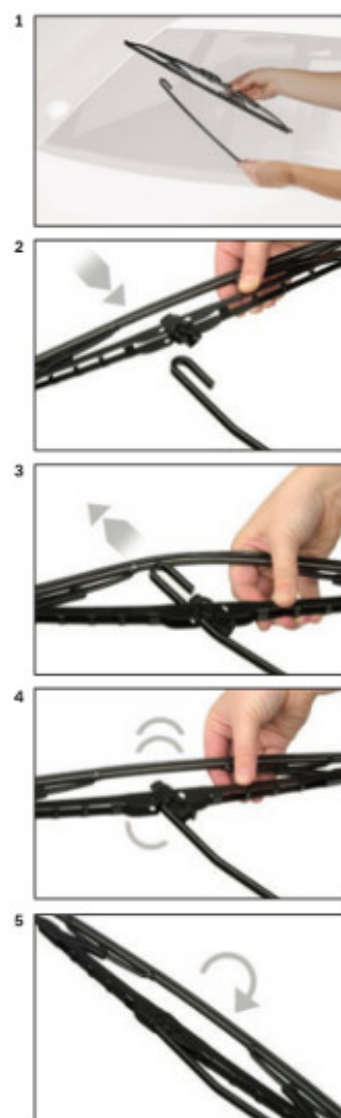

Wycieraczki **Bosch Eco** to szczególnie atrakcyjna oferta dla Klientów, którzy szukają wycieraczek w **korzystnej cenie**, ale nie chcą jednocześnie rezygnować z ich **jakości**. Konstrukcja wycieraczki **Bosch Eco** to w pełni metalowe, lakierowane ramię wzmocnione nitami. Dzięki temu jest ono wyjątkowo **trwałe i odporne** na wpływ niekorzystnych warunków atmosferycznych. **Quick Clip** to opracowany przez firmę **Bosch** zamontowany na stałe w wycieraczce **uniwersalny adapter** dopasowany do każdego rodzaju ramienia wycieraczki. Dzięki jego zastosowaniu wymiana wycieraczek staje się **szybka i łatwa**.

BOSCH

Instrukcja montażu

de Schnittstelle
en Interface
fr Connexion
es La conexión

de Demontage
en Remove the old blade
fr Démontage
es Desmontaje

de Montage
en Fit the new blade
fr Montage
es Montaje

Montaż wycieraczek Bosch Aerotwin