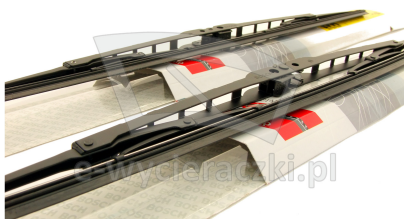

Link do produktu: <https://e-wycieraczki.pl/wycieraczki-bosch-eco-do-opel-tigra-i-coupe-091994-081999-p-6052.html>

Wycieraczki Bosch Eco do Opel Tigra I Coupe (09.1994-08.1999)

Cena	35,80 zł
Dostępność	Dostępny
Czas wysyłki	24 godziny
Numer katalogowy	45C+45C
Kod producenta	3397004668+3397004668
Producent	Bosch

Opis produktu

Komplet (2szt.) klasycznych wycieraczek **Bosch Eco** na przednią szybę do

OPEL TIGRA I COUPE

dla pojazdów wyprodukowanych w latach **09.1994 - 08.1999**

w rozmiarach :
strona kierowcy (lewa) : **450 mm**
strona pasażera (prawa) : **450 mm**

Wycieraczki **Bosch Eco** to szczególnie atrakcyjna oferta dla Klientów, którzy szukają wycieraczek w **korzystnej cenie**, ale nie chcą jednocześnie rezygnować z ich **jakości**. Konstrukcja wycieraczki **Bosch Eco** to w pełni metalowe, lakierowane ramię wzmocnione nitami. Dzięki temu jest ono wyjątkowo **trwałe i odporne** na wpływ niekorzystnych warunków atmosferycznych. **Quick Clip** to opracowany przez firmę **Bosch** zamontowany na stałe w wycieraczce **uniwersalny adapter** dopasowany do każdego rodzaju ramienia wycieraczki. Dzięki jego zastosowaniu wymiana wycieraczek staje się **szybka i łatwa**.

Zalety wycieraczek Bosch Eco :

metalowy szkielet gwarantujący trwałość
wysokiej jakości naturalna guma wycieraczki powlekana grafitem zapewniająca dokładne wycieranie
adapter Quick-Clip ułatwiający montaż