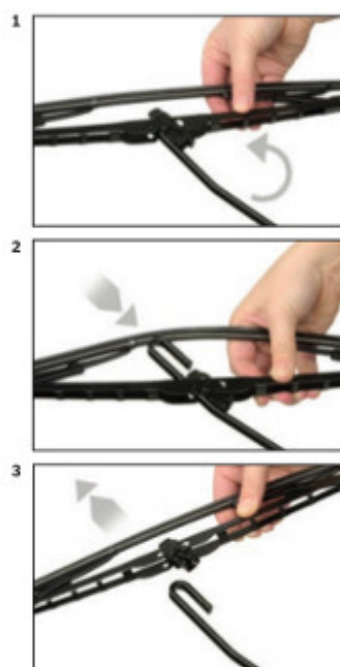

Wycieraczki **Bosch Eco** to szczególnie atrakcyjna oferta dla Klientów, którzy szukają wycieraczek w **korzystnej cenie**, ale nie chcą jednocześnie rezygnować z ich **jakości**. Konstrukcja wycieraczki **Bosch Eco** to w pełni metalowe, lakierowane ramię wzmocnione nitami. Dzięki temu jest ono wyjątkowo **trwałe i odporne** na wpływ niekorzystnych warunków atmosferycznych. **Quick Clip** to opracowany przez firmę **Bosch** zamontowany na stałe w wycieraczce **uniwersalny adapter** dopasowany do każdego rodzaju ramienia wycieraczki. Dzięki jego zastosowaniu wymiana wycieraczek staje się **szybka i łatwa**.

Zalety wycieraczek Bosch Eco :

metalowy szkielet gwarantujący trwałość
wysokiej jakości naturalna guma wycieraczki powlekana grafitem zapewniająca dokładne wycieranie
adapter Quick-Clip ułatwiający montaż

BOSCH

Instrukcja montażu

de Schnittstelle
en Interface
fr Connexion
es La conexión

de Demontage
en Remove the old blade
fr Démontage
es Desmontaje

de Montage
en Fit the new blade
fr Montage
es Montaje

Montaż wycieraczek Bosch Aerotwin