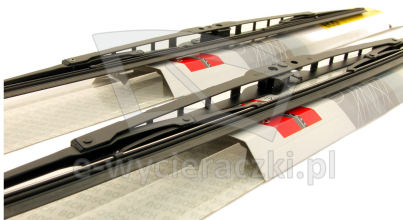

### Opis produktu

Komplet (2szt.) klasycznych wycieraczek **Bosch Eco** na przednią szybę do

## OPEL TIGRA TWIN II TOP KABRIOLET

dla pojazdów wyprodukowanych w latach **06.2004 - 12.2009**

w rozmiarach :

strona kierowcy (lewa) : **500 mm**

strona pasażera (prawa) : **450 mm**

Wycieraczki **Bosch Eco** to szczególnie atrakcyjna oferta dla Klientów, którzy szukają wycieraczek w **korzystnej cenie**, ale nie chcą jednocześnie rezygnować z ich **jakości**. Konstrukcja wycieraczki **Bosch Eco** to w pełni metalowe, lakierowane ramię wzmocnione nitami. Dzięki temu jest ono wyjątkowo **trwałe i odporne** na wpływ niekorzystnych warunków atmosferycznych. **Quick Clip** to opracowany przez firmę **Bosch** zamontowany na stałe w wycieraczkę **uniwersalny adapter** dopasowany do każdego rodzaju ramienia wycieraczki. Dzięki jego zastosowaniu wymiana wycieraczek staje się **szybka i łatwa**.