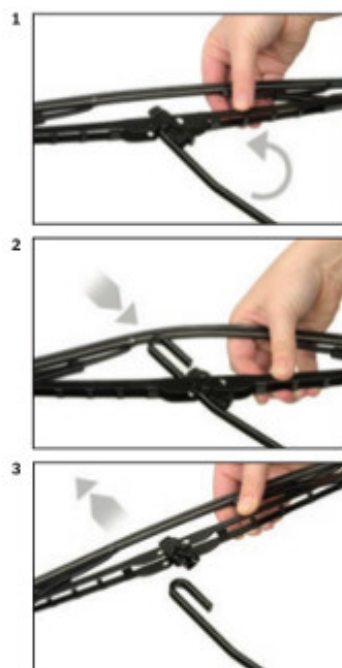

de Demontage
en Remove the old blade
fr Démontage
es Desmontaje