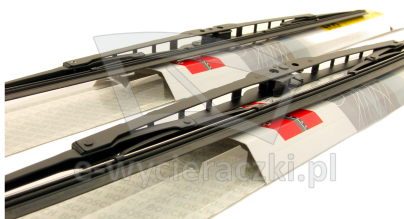

Opis produktu

Komplet (2szt.) klasycznych wycieraczek **Bosch Eco** na przednią szybę do

OPEL VECTRA B CARAVAN

dla pojazdów wyprodukowanych w latach **09.1995 - 09.2003**

w rozmiarach :

strona kierowcy (lewa) : **480 mm**

strona pasażera (prawa) : **480 mm**

Wycieraczki **Bosch Eco** to szczególnie atrakcyjna oferta dla Klientów, którzy szukają wycieraczek w **korzystnej cenie**, ale nie chcą jednocześnie rezygnować z ich **jakości**. Konstrukcja wycieraczki **Bosch Eco** to w pełni metalowe, lakierowane ramię wzmocnione nitami. Dzięki temu jest ono wyjątkowo **trwałe i odporne** na wpływ niekorzystnych warunków atmosferycznych. **Quick Clip** to opracowany przez firmę **Bosch** zamontowany na stałe w wycieraczce **uniwersalny adapter** dopasowany do każdego rodzaju ramienia wycieraczki. Dzięki jego zastosowaniu wymiana wycieraczek staje się **szybka i łatwa**.

Zalety wycieraczek Bosch Eco :

metalowy szkielet gwarantujący trwałość
wysokiej jakości naturalna guma wycieraczki powlekana grafitem zapewniająca dokładne wycieranie
adapter Quick-Clip ułatwiający montaż