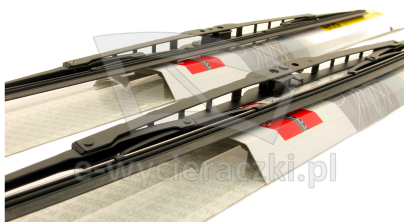

Opis produktu

Komplet (2szt.) klasycznych wycieraczek **Bosch Eco** na przednią szybę do

OPEL VECTRA B HATCHBACK

dla pojazdów wyprodukowanych w latach **09.1995 - 09.2003**

w rozmiarach :

strona kierowcy (lewa) : **480 mm**

strona pasażera (prawa) : **480 mm**

Wycieraczki **Bosch Eco** to szczególnie atrakcyjna oferta dla Klientów, którzy szukają wycieraczek w **korzystnej cenie**, ale nie chcą jednocześnie rezygnować z ich **jakości**. Konstrukcja wycieraczki **Bosch Eco** to w pełni metalowe, lakierowane ramię wzmocnione nitami. Dzięki temu jest ono wyjątkowo **trwałe i odporne** na wpływ niekorzystnych warunków atmosferycznych. **Quick Clip** to opracowany przez firmę **Bosch** zamontowany na stałe w wycieraczce **uniwersalny adapter** dopasowany do każdego rodzaju ramienia wycieraczki. Dzięki jego zastosowaniu wymiana wycieraczek staje się **szybka i łatwa**.

Zalety wycieraczek Bosch Eco :

metalowy szkielet gwarantujący trwałość
wysokiej jakości naturalna guma wycieraczki powlekana grafitem zapewniająca dokładne wycieranie
adapter Quick-Clip ułatwiający montaż