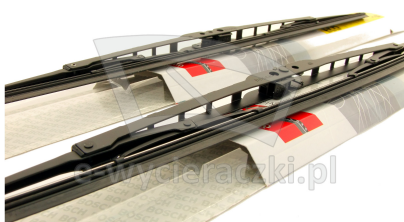

Link do produktu: <https://e-wycieraczki.pl/wycieraczki-bosch-eco-do-peugeot-1007-042005-022011-p-6093.html>

Wycieraczki Bosch Eco do Peugeot 1007 (04.2005-02.2011)

Cena	53,80 zł
Dostępność	Dostępny
Czas wysyłki	24 godziny
Numer katalogowy	60C+45C
Kod producenta	3397004673+3397004668
Producent	Bosch

Opis produktu

Komplet (2szt.) klasycznych wycieraczek **Bosch Eco** na przednią szybę do

PEUGEOT 1007

dla pojazdów wyprodukowanych w latach **04.2005 - 02.2011**

w rozmiarach :
strona kierowcy (lewa) : **600 mm**
strona pasażera (prawa) : **450 mm**

Wycieraczki **Bosch Eco** to szczególnie atrakcyjna oferta dla Klientów, którzy szukają wycieraczek w **korzystnej cenie**, ale nie chcą jednocześnie rezygnować z ich **jakości**. Konstrukcja wycieraczki **Bosch Eco** to w pełni metalowe, lakierowane ramię wzmocnione nitami. Dzięki temu jest ono wyjątkowo **trwałe i odporne** na wpływ niekorzystnych warunków atmosferycznych. **Quick Clip** to opracowany przez firmę **Bosch** zamontowany na stałe w wycieraczce **uniwersalny adapter** dopasowany do każdego rodzaju ramienia wycieraczki. Dzięki jego zastosowaniu wymiana wycieraczek staje się **szybka i łatwa**.

Zalety wycieraczek Bosch Eco :

metalowy szkielet gwarantujący trwałość
wysokiej jakości naturalna guma wycieraczki powlekana grafitem zapewniająca dokładne wycieranie
adapter Quick-Clip ułatwiający montaż