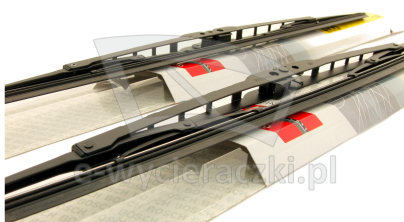

Opis produktu

Komplet (2szt.) klasycznych wycieraczek **Bosch Eco** na przednią szybę do

PEUGEOT 205 PICKUP

dla pojazdów wyprodukowanych w latach **05.1985 - 09.1998**

w rozmiarach :

strona kierowcy (lewa) : **450 mm**

strona pasażera (prawa) : **450 mm**

Wycieraczki **Bosch Eco** to szczególnie atrakcyjna oferta dla Klientów, którzy szukają wycieraczek w **korzystnej cenie**, ale nie chcą jednocześnie rezygnować z ich **jakości**. Konstrukcja wycieraczki **Bosch Eco** to w pełni metalowe, lakierowane ramię wzmocnione nitami. Dzięki temu jest ono wyjątkowo **trwałe i odporne** na wpływ niekorzystnych warunków atmosferycznych. **Quick Clip** to opracowany przez firmę **Bosch** zamontowany na stałe w wycieraczce **uniwersalny adapter** dopasowany do każdego rodzaju ramienia wycieraczki. Dzięki jego zastosowaniu wymiana wycieraczek staje się **szybka i łatwa**.

Zalety wycieraczek Bosch Eco :

metalowy szkielet gwarantujący trwałość
wysokiej jakości naturalna guma wycieraczki powlekana grafitem zapewniająca dokładne wycieranie
adapter Quick-Clip ułatwiający montaż