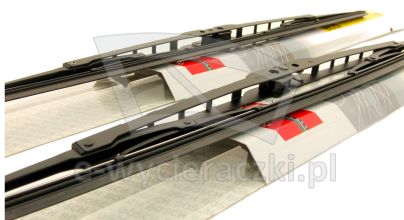

## PEUGEOT 206+ HATCHBACK

dla pojazdów wyprodukowanych w latach **03.2009-05.2013**

w rozmiarach :  
strona kierowcy (lewa) : **650 mm**  
strona pasażera (prawa) : **400 mm**

Wycieraczki **Bosch Eco** to szczególnie atrakcyjna oferta dla Klientów, którzy szukają wycieraczek w **korzystnej cenie**, ale nie chcą jednocześnie rezygnować z ich **jakości**. Konstrukcja wycieraczki **Bosch Eco** to w pełni metalowe, lakierowane ramię wzmocnione nitami. Dzięki temu jest ono wyjątkowo **trwałe i odporne** na wpływ niekorzystnych warunków atmosferycznych. **Quick Clip** to opracowany przez firmę **Bosch** zamontowany na stałe w wycieraczce **uniwersalny adapter** dopasowany do każdego rodzaju ramienia wycieraczki. Dzięki jego zastosowaniu wymiana wycieraczek staje się **szybka i łatwa**.