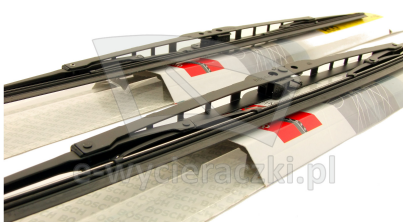

Link do produktu: <https://e-wycieraczki.pl/wycieraczki-bosch-eco-do-peugeot-306-hatchback-011993-041997-p-6079.html>

Wycieraczki Bosch Eco do Peugeot 306 Hatchback (01.1993-04.1997)

Cena	50,80 zł
Dostępność	Dostępny
Czas wysyłki	24 godziny
Numer katalogowy	55C+50C
Kod producenta	3397004672+3397004670
Producent	Bosch

Opis produktu

Komplet (2szt.) klasycznych wycieraczek **Bosch Eco** na przednią szybę do

PEUGEOT 306 HATCHBACK

dla pojazdów wyprodukowanych w latach **01.1993 - 04.1997**

w rozmiarach :
strona kierowcy (lewa) : **550 mm**
strona pasażera (prawa) : **500 mm**

Wycieraczki **Bosch Eco** to szczególnie atrakcyjna oferta dla Klientów, którzy szukają wycieraczek w **korzystnej cenie**, ale nie chcą jednocześnie rezygnować z ich **jakości**. Konstrukcja wycieraczki **Bosch Eco** to w pełni metalowe, lakierowane ramię wzmocnione nitami. Dzięki temu jest ono wyjątkowo **trwałe i odporne** na wpływ niekorzystnych warunków atmosferycznych. **Quick Clip** to opracowany przez firmę **Bosch** zamontowany na stałe w wycieraczce **uniwersalny adapter** dopasowany do każdego rodzaju ramienia wycieraczki. Dzięki jego zastosowaniu wymiana wycieraczek staje się **szybka i łatwa**.

Zalety wycieraczek Bosch Eco :

metalowy szkielet gwarantujący trwałość
wysokiej jakości naturalna guma wycieraczki powlekana grafitem zapewniająca dokładne wycieranie
adapter Quick-Clip ułatwiający montaż