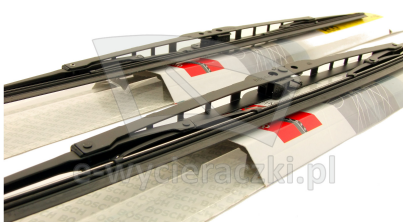

PEUGEOT 306 HATCHBACK

dla pojazdów wyprodukowanych w latach **05.1997 - 12.1998**

w rozmiarach :
strona kierowcy (lewa) : **550 mm**
strona pasażera (prawa) : **500 mm**

Wycieraczki **Bosch Eco** to szczególnie atrakcyjna oferta dla Klientów, którzy szukają wycieraczek w **korzystnej cenie**, ale nie chcą jednocześnie rezygnować z ich **jakości**. Konstrukcja wycieraczki **Bosch Eco** to w pełni metalowe, lakierowane ramię wzmocnione nitami. Dzięki temu jest ono wyjątkowo **trwałe i odporne** na wpływ niekorzystnych warunków atmosferycznych. **Quick Clip** to opracowany przez firmę **Bosch** zamontowany na stałe w wycieraczce **uniwersalny adapter** dopasowany do każdego rodzaju ramienia wycieraczki. Dzięki jego zastosowaniu wymiana wycieraczek staje się **szybka i łatwa**.

Zalety wycieraczek Bosch Eco :

metalowy szkielet gwarantujący trwałość
wysokiej jakości naturalna guma wycieraczki powlekana grafitem zapewniająca dokładne wycieranie
adapter Quick-Clip ułatwiający montaż