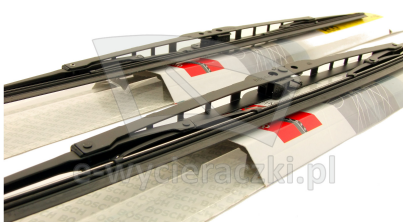

Link do produktu: <https://e-wycieraczki.pl/wycieraczki-bosch-eco-do-peugeot-306-hatchback-051997-121998-p-6080.html>

Wycieraczki Bosch Eco do Peugeot 306 Hatchback (05.1997-12.1998)

Cena	50,80 zł
Dostępność	Dostępny
Czas wysyłki	24 godziny
Numer katalogowy	55C+50C
Kod producenta	3397004672+3397004670
Producent	Bosch

Opis produktu

Komplet (2szt.) klasycznych wycieraczek **Bosch Eco** na przednią szybę do

PEUGEOT 306 HATCHBACK

dla pojazdów wyprodukowanych w latach **05.1997 - 12.1998**

w rozmiarach :
strona kierowcy (lewa) : **550 mm**
strona pasażera (prawa) : **500 mm**

Wycieraczki **Bosch Eco** to szczególnie atrakcyjna oferta dla Klientów, którzy szukają wycieraczek w **korzystnej cenie**, ale nie chcą jednocześnie rezygnować z ich **jakości**. Konstrukcja wycieraczki **Bosch Eco** to w pełni metalowe, lakierowane ramię wzmocnione nitami. Dzięki temu jest ono wyjątkowo **trwałe i odporne** na wpływ niekorzystnych warunków atmosferycznych. **Quick Clip** to opracowany przez firmę **Bosch** zamontowany na stałe w wycieraczce **uniwersalny adapter** dopasowany do każdego rodzaju ramienia wycieraczki. Dzięki jego zastosowaniu wymiana wycieraczek staje się **szybka i łatwa**.

Zalety wycieraczek Bosch Eco :

metalowy szkielet gwarantujący trwałość
wysokiej jakości naturalna guma wycieraczki powlekana grafitem zapewniająca dokładne wycieranie
adapter Quick-Clip ułatwiający montaż