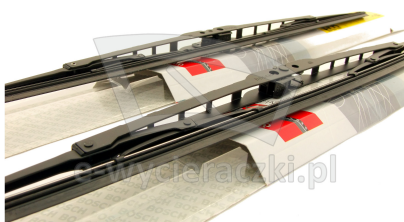

Opis produktu

Komplet (2szt.) klasycznych wycieraczek **Bosch Eco** na przednią szybę do

PEUGEOT 4008

dla pojazdów wyprodukowanych od **03.2012->**

w rozmiarach :
strona kierowcy (lewa) : **600 mm**
strona pasażera (prawa) : **530 mm**

Wycieraczki **Bosch Eco** to szczególnie atrakcyjna oferta dla Klientów, którzy szukają wycieraczek w **korzystnej cenie**, ale nie chcą jednocześnie rezygnować z ich **jakości**. Konstrukcja wycieraczki **Bosch Eco** to w pełni metalowe, lakierowane ramię wzmocnione nitami. Dzięki temu jest ono wyjątkowo **trwałe i odporne** na wpływ niekorzystnych warunków atmosferycznych. **Quick Clip** to opracowany przez firmę **Bosch** zamontowany na stałe w wycieraczce **uniwersalny adapter** dopasowany do każdego rodzaju ramienia wycieraczki. Dzięki jego zastosowaniu wymiana wycieraczek staje się **szybka i łatwa**.

Zalety wycieraczek Bosch Eco :

metalowy szkielet gwarantujący trwałość
wysokiej jakości naturalna guma wycieraczki powlekana grafitem zapewniająca dokładne wycieranie
adapter Quick-Clip ułatwiający montaż