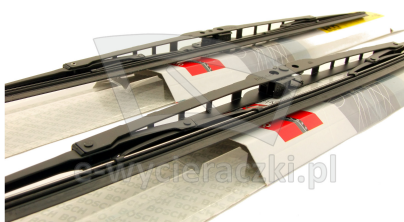

## PEUGEOT 4008

dla pojazdów wyprodukowanych od **03.2012->**

w rozmiarach :  
strona kierowcy (lewa) : **600 mm**  
strona pasażera (prawa) : **530 mm**

Wycieraczki **Bosch Eco** to szczególnie atrakcyjna oferta dla Klientów, którzy szukają wycieraczek w **korzystnej cenie**, ale nie chcą jednocześnie rezygnować z ich **jakości**. Konstrukcja wycieraczki **Bosch Eco** to w pełni metalowe, lakierowane ramię wzmocnione nitami. Dzięki temu jest ono wyjątkowo **trwałe i odporne** na wpływ niekorzystnych warunków atmosferycznych. **Quick Clip** to opracowany przez firmę **Bosch** zamontowany na stałe w wycieraczce **uniwersalny adapter** dopasowany do każdego rodzaju ramienia wycieraczki. Dzięki jego zastosowaniu wymiana wycieraczek staje się **szybka i łatwa**.