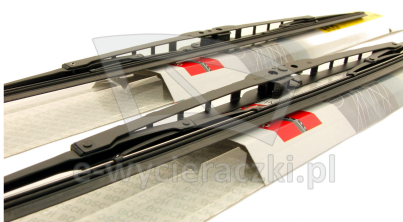

## PEUGEOT 806

dla pojazdów wyprodukowanych w latach **06.1994 - 08.2002**

w rozmiarach :

strona kierowcy (lewa) : **650 mm**  
strona pasażera (prawa) : **500 mm**

Wycieraczki **Bosch Eco** to szczególnie atrakcyjna oferta dla Klientów, którzy szukają wycieraczek w **korzystnej cenie**, ale nie chcą jednocześnie rezygnować z ich **jakości**. Konstrukcja wycieraczki **Bosch Eco** to w pełni metalowe, lakierowane ramię wzmocnione nitami. Dzięki temu jest ono wyjątkowo **trwałe i odporne** na wpływ niekorzystnych warunków atmosferycznych. **Quick Clip** to opracowany przez firmę **Bosch** zamontowany na stałe w wycieraczce **uniwersalny adapter** dopasowany do każdego rodzaju ramienia wycieraczki. Dzięki jego zastosowaniu wymiana wycieraczek staje się **szybka i łatwa**.