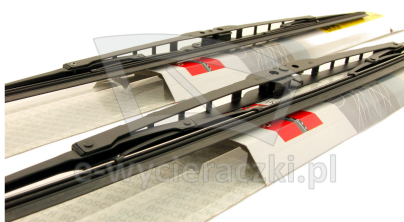

Opis produktu

Komplet (2szt.) klasycznych wycieraczek **Bosch Eco** na przednią szybę do

PEUGEOT 806

dla pojazdów wyprodukowanych w latach **06.1994 - 08.2002**

w rozmiarach :

strona kierowcy (lewa) : **650 mm**
strona pasażera (prawa) : **500 mm**

Wycieraczki **Bosch Eco** to szczególnie atrakcyjna oferta dla Klientów, którzy szukają wycieraczek w **korzystnej cenie**, ale nie chcą jednocześnie rezygnować z ich **jakości**. Konstrukcja wycieraczki **Bosch Eco** to w pełni metalowe, lakierowane ramię wzmocnione nitami. Dzięki temu jest ono wyjątkowo **trwałe i odporne** na wpływ niekorzystnych warunków atmosferycznych. **Quick Clip** to opracowany przez firmę **Bosch** zamontowany na stałe w wycieraczkę **uniwersalny adapter** dopasowany do każdego rodzaju ramienia wycieraczki. Dzięki jego zastosowaniu wymiana wycieraczek staje się **szybka i łatwa**.

Zalety wycieraczek Bosch Eco :

metalowy szkielet gwarantujący trwałość
wysokiej jakości naturalna guma wycieraczki powlekana grafitem zapewniająca dokładne wycieranie
adapter Quick-Clip ułatwiający montaż