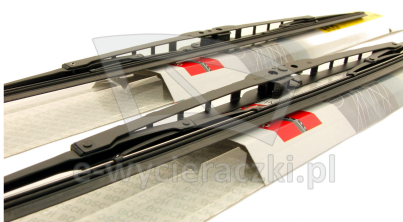

Opis produktu

Komplet (2szt.) klasycznych wycieraczek **Bosch Eco** na przednią szybę do

PEUGEOT 807

dla pojazdów wyprodukowanych w latach **08.2005-12.2013**

w rozmiarach :

strona kierowcy (lewa) : **650 mm**
strona pasażera (prawa) : **650 mm**

Wycieraczki **Bosch Eco** to szczególnie atrakcyjna oferta dla Klientów, którzy szukają wycieraczek w **korzystnej cenie**, ale nie chcą jednocześnie rezygnować z ich **jakości**. Konstrukcja wycieraczki **Bosch Eco** to w pełni metalowe, lakierowane ramię wzmocnione nitami. Dzięki temu jest ono wyjątkowo **trwałe i odporne** na wpływ niekorzystnych warunków atmosferycznych. **Quick Clip** to opracowany przez firmę **Bosch** zamontowany na stałe w wycieraczce **uniwersalny adapter** dopasowany do każdego rodzaju ramienia wycieraczki. Dzięki jego zastosowaniu wymiana wycieraczek staje się **szybka i łatwa**.

Zalety wycieraczek Bosch Eco :

metalowy szkielet gwarantujący trwałość
wysokiej jakości naturalna guma wycieraczki powlekana grafitem zapewniająca dokładne wycieranie
adapter Quick-Clip ułatwiający montaż