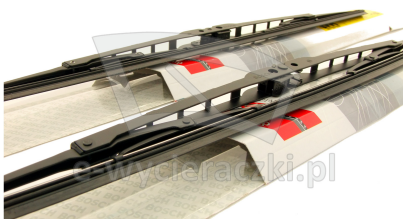

Opis produktu

Komplet (2szt.) klasycznych wycieraczek **Bosch Eco** na przednią szybę do

PEUGEOT BOXER

dla pojazdów wyprodukowanych w latach **02.1994 - 02.2002**

w rozmiarach :

strona kierowcy (lewa) : **550 mm**

strona pasażera (prawa) : **550 mm**

Wycieraczki **Bosch Eco** to szczególnie atrakcyjna oferta dla Klientów, którzy szukają wycieraczek w **korzystnej cenie**, ale nie chcą jednocześnie rezygnować z ich **jakości**. Konstrukcja wycieraczki **Bosch Eco** to w pełni metalowe, lakierowane ramię wzmocnione nitami. Dzięki temu jest ono wyjątkowo **trwałe i odporne** na wpływ niekorzystnych warunków atmosferycznych. **Quick Clip** to opracowany przez firmę **Bosch** zamontowany na stałe w wycieraczce **uniwersalny adapter** dopasowany do każdego rodzaju ramienia wycieraczki. Dzięki jego zastosowaniu wymiana wycieraczek staje się **szybka i łatwa**.

Zalety wycieraczek Bosch Eco :

metalowy szkielet gwarantujący trwałość
wysokiej jakości naturalna guma wycieraczki powlekana grafitem zapewniająca dokładne wycieranie
adapter Quick-Clip ułatwiający montaż