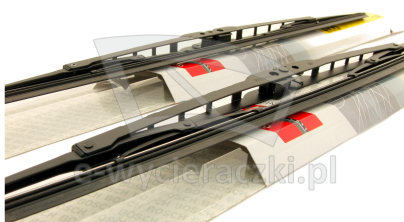

Opis produktu

Komplet (2szt.) klasycznych wycieraczek **Bosch Eco** na przednią szybę do

PEUGEOT EXPERT

dla pojazdów wyprodukowanych w latach **09.1995 - 01.2007**

w rozmiarach :

strona kierowcy (lewa) : **650 mm**

strona pasażera (prawa) : **500 mm**

Wycieraczki **Bosch Eco** to szczególnie atrakcyjna oferta dla Klientów, którzy szukają wycieraczek w **korzystnej cenie**, ale nie chcą jednocześnie rezygnować z ich **jakości**. Konstrukcja wycieraczki **Bosch Eco** to w pełni metalowe, lakierowane ramię wzmocnione nitami. Dzięki temu jest ono wyjątkowo **trwałe i odporne** na wpływ niekorzystnych warunków atmosferycznych. **Quick Clip** to opracowany przez firmę **Bosch** zamontowany na stałe w wycieraczce **uniwersalny adapter** dopasowany do każdego rodzaju ramienia wycieraczki. Dzięki jego zastosowaniu wymiana wycieraczek staje się **szybka i łatwa**.

Zalety wycieraczek Bosch Eco :

metalowy szkielet gwarantujący trwałość
wysokiej jakości naturalna guma wycieraczki powlekana grafitem zapewniająca dokładne wycieranie
adapter Quick-Clip ułatwiający montaż