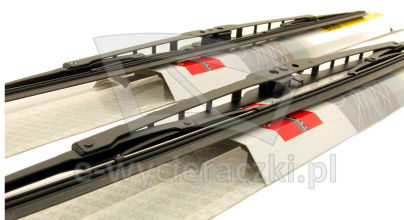

### Opis produktu

Komplet (2szt.) klasycznych wycieraczek **Bosch Eco** na przednią szybę do

## PEUGEOT PARTNER

dla pojazdów wyprodukowanych w latach **09.2002 - 10.2011**

w rozmiarach :  
strona kierowcy (lewa) : **550 mm**  
strona pasażera (prawa) : **550 mm**

**Uwaga - w powyższym modelu auta w latach 2008-2011 występują dwa rodzaje uchwytów piór wycieraczek.**

**Przed zakupem prosimy zapoznać się z instrukcją montażu (zakładka powyżej) i porównać z mocowaniami w Państwa aucie.**

Wycieraczki **Bosch Eco** to szczególnie atrakcyjna oferta dla Klientów, którzy szukają wycieraczek w **korzystnej cenie**, ale nie chcą jednocześnie rezygnować z ich **jakości**. Konstrukcja wycieraczki **Bosch Eco** to w pełni metalowe, lakierowane ramię wzmocnione nitami. Dzięki temu jest ono wyjątkowo **trwałe i odporne** na wpływ niekorzystnych warunków atmosferycznych. **Quick Clip** to opracowany przez firmę **Bosch** zamontowany na stałe w wycieraczce **uniwersalny adapter** dopasowany do każdego rodzaju ramienia wycieraczki. Dzięki jego zastosowaniu wymiana wycieraczek staje się **szybka i łatwa**.