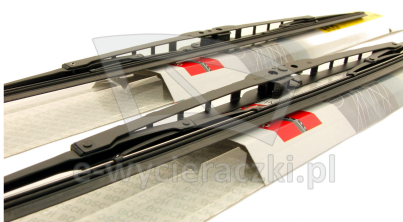

Opis produktu

Komplet (2szt.) klasycznych wycieraczek **Bosch Eco** na przednią szybę do

RENAULT 19

dla pojazdów wyprodukowanych w latach **09.1988 - 12.2001**

w rozmiarach :

strona kierowcy (lewa) : **500 mm**
strona pasażera (prawa) : **500 mm**

Wycieraczki **Bosch Eco** to szczególnie atrakcyjna oferta dla Klientów, którzy szukają wycieraczek w **korzystnej cenie**, ale nie chcą jednocześnie rezygnować z ich **jakości**. Konstrukcja wycieraczki **Bosch Eco** to w pełni metalowe, lakierowane ramię wzmocnione nitami. Dzięki temu jest ono wyjątkowo **trwałe i odporne** na wpływ niekorzystnych warunków atmosferycznych. **Quick Clip** to opracowany przez firmę **Bosch** zamontowany na stałe w wycieraczce **uniwersalny adapter** dopasowany do każdego rodzaju ramienia wycieraczki. Dzięki jego zastosowaniu wymiana wycieraczek staje się **szybka i łatwa**.

Zalety wycieraczek Bosch Eco :

metalowy szkielet gwarantujący trwałość
wysokiej jakości naturalna guma wycieraczki powlekana grafitem zapewniająca dokładne wycieranie
adapter Quick-Clip ułatwiający montaż