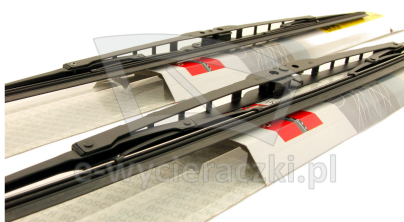

## RENAULT 19

dla pojazdów wyprodukowanych w latach **09.1988 - 12.2001**

w rozmiarach :

strona kierowcy (lewa) : **500 mm**  
strona pasażera (prawa) : **500 mm**

Wycieraczki **Bosch Eco** to szczególnie atrakcyjna oferta dla Klientów, którzy szukają wycieraczek w **korzystnej cenie**, ale nie chcą jednocześnie rezygnować z ich **jakości**. Konstrukcja wycieraczki **Bosch Eco** to w pełni metalowe, lakierowane ramię wzmocnione nitami. Dzięki temu jest ono wyjątkowo **trwałe i odporne** na wpływ niekorzystnych warunków atmosferycznych. **Quick Clip** to opracowany przez firmę **Bosch** zamontowany na stałe w wycieraczce **uniwersalny adapter** dopasowany do każdego rodzaju ramienia wycieraczki. Dzięki jego zastosowaniu wymiana wycieraczek staje się **szybka i łatwa**.