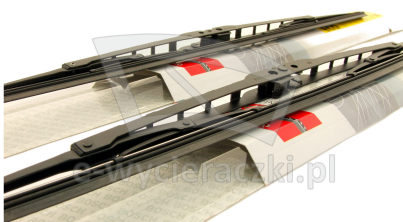

Opis produktu

Komplet (2szt.) klasycznych wycieraczek **Bosch Eco** na przednią szybę do

RENAULT 19

dla pojazdów wyprodukowanych w latach **09.1988 - 12.2001**

w rozmiarach :

strona kierowcy (lewa) : **500 mm**

strona pasażera (prawa) : **500 mm**

Wycieraczki **Bosch Eco** to szczególnie atrakcyjna oferta dla Klientów, którzy szukają wycieraczek w **korzystnej cenie**, ale nie chcą jednocześnie rezygnować z ich **jakości**. Konstrukcja wycieraczki **Bosch Eco** to w pełni metalowe, lakierowane ramię wzmocnione nitami. Dzięki temu jest ono wyjątkowo **trwałe i odporne** na wpływ niekorzystnych warunków atmosferycznych. **Quick Clip** to opracowany przez firmę **Bosch** zamontowany na stałe w wycieraczce **uniwersalny adapter** dopasowany do każdego rodzaju ramienia wycieraczki. Dzięki jego zastosowaniu wymiana wycieraczek staje się **szybka i łatwa**.

Zalety wycieraczek Bosch Eco :

metalowy szkielet gwarantujący trwałość
wysokiej jakości naturalna guma wycieraczki powlekana grafitem zapewniająca dokładne wycieranie
adapter Quick-Clip ułatwiający montaż