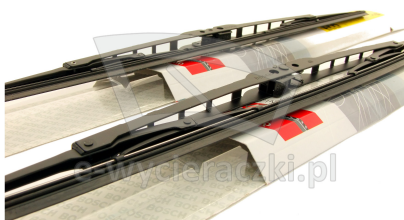

Link do produktu: <https://e-wycieraczki.pl/wycieraczki-bosch-eco-do-renault-kangoo-i-101997-122007-p-6105.html>

Wycieraczki Bosch Eco do Renault Kangoo I (10.1997-12.2007)

Cena	37,80 zł
Dostępność	Dostępny
Czas wysyłki	24 godziny
Numer katalogowy	50C+50C
Kod producenta	3397004670+3397004670
Producent	Bosch

Opis produktu

Komplet (2szt.) klasycznych wycieraczek **Bosch Eco** na przednią szybę do

RENAULT KANGOO I

dla pojazdów wyprodukowanych w latach **10.1997 - 12.2007**

w rozmiarach :

strona kierowcy (lewa) : **500 mm**

strona pasażera (prawa) : **500 mm**

Wycieraczki **Bosch Eco** to szczególnie atrakcyjna oferta dla Klientów, którzy szukają wycieraczek w **korzystnej cenie**, ale nie chcą jednocześnie rezygnować z ich **jakości**. Konstrukcja wycieraczki **Bosch Eco** to w pełni metalowe, lakierowane ramię wzmocnione nitami. Dzięki temu jest ono wyjątkowo **trwałe i odporne** na wpływ niekorzystnych warunków atmosferycznych. **Quick Clip** to opracowany przez firmę **Bosch** zamontowany na stałe w wycieraczce **uniwersalny adapter** dopasowany do każdego rodzaju ramienia wycieraczki. Dzięki jego zastosowaniu wymiana wycieraczek staje się **szybka i łatwa**.

Zalety wycieraczek Bosch Eco :

metalowy szkielet gwarantujący trwałość
wysokiej jakości naturalna guma wycieraczki powlekana grafitem zapewniająca dokładne wycieranie
adapter Quick-Clip ułatwiający montaż