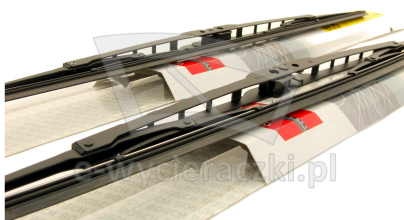

Opis produktu

Komplet (2szt.) klasycznych wycieraczek **Bosch Eco** na przednią szybę do

RENAULT LAGUNA I GRANDTOUR

dla pojazdów wyprodukowanych w latach **02.1995 - 02.2001**

w rozmiarach :
strona kierowcy (lewa) : **600 mm**
strona pasażera (prawa) : **480 mm**

Wycieraczki **Bosch Eco** to szczególnie atrakcyjna oferta dla Klientów, którzy szukają wycieraczek w **korzystnej cenie**, ale nie chcą jednocześnie rezygnować z ich **jakości**. Konstrukcja wycieraczki **Bosch Eco** to w pełni metalowe, lakierowane ramię wzmocnione nitami. Dzięki temu jest ono wyjątkowo **trwałe i odporne** na wpływ niekorzystnych warunków atmosferycznych. **Quick Clip** to opracowany przez firmę **Bosch** zamontowany na stałe w wycieraczce **uniwersalny adapter** dopasowany do każdego rodzaju ramienia wycieraczki. Dzięki jego zastosowaniu wymiana wycieraczek staje się **szybka i łatwa**.

Zalety wycieraczek Bosch Eco :

metalowy szkielet gwarantujący trwałość
wysokiej jakości naturalna guma wycieraczki powlekana grafitem zapewniająca dokładne wycieranie
adapter Quick-Clip ułatwiający montaż