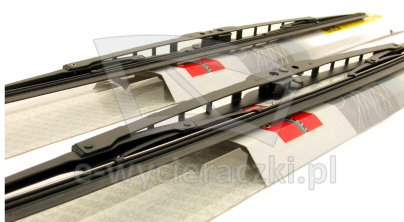

## RENAULT LOGAN I

dla pojazdów wyprodukowanych od **07.2004 - 12.2016**

w rozmiarach :

strona kierowcy (lewa) : **500 mm**

strona pasażera (prawa) : **500 mm**

Wycieraczki **Bosch Eco** to szczególnie atrakcyjna oferta dla Klientów, którzy szukają wycieraczek w **korzystnej cenie**, ale nie chcą jednocześnie rezygnować z ich **jakości**. Konstrukcja wycieraczki **Bosch Eco** to w pełni metalowe, lakierowane ramię wzmocnione nitami. Dzięki temu jest ono wyjątkowo **trwałe i odporne** na wpływ niekorzystnych warunków atmosferycznych. **Quick Clip** to opracowany przez firmę **Bosch** zamontowany na stałe w wycieraczce **uniwersalny adapter** dopasowany do każdego rodzaju ramienia wycieraczki. Dzięki jego zastosowaniu wymiana wycieraczek staje się **szybka i łatwa**.