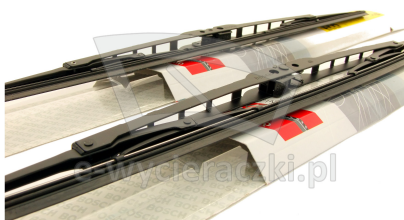

Opis produktu

Komplet (2szt.) klasycznych wycieraczek **Bosch Eco** na przednią szybę do

RENAULT MASTER I

dla pojazdów wyprodukowanych w latach **09.1980 - 09.1997**

w rozmiarach :

strona kierowcy (lewa) : **600 mm**

strona pasażera (prawa) : **600 mm**

Wycieraczki **Bosch Eco** to szczególnie atrakcyjna oferta dla Klientów, którzy szukają wycieraczek w **korzystnej cenie**, ale nie chcą jednocześnie rezygnować z ich **jakości**. Konstrukcja wycieraczki **Bosch Eco** to w pełni metalowe, lakierowane ramię wzmocnione nitami. Dzięki temu jest ono wyjątkowo **trwałe i odporne** na wpływ niekorzystnych warunków atmosferycznych. **Quick Clip** to opracowany przez firmę **Bosch** zamontowany na stałe w wycieraczce **uniwersalny adapter** dopasowany do każdego rodzaju ramienia wycieraczki. Dzięki jego zastosowaniu wymiana wycieraczek staje się **szybka i łatwa**.

Zalety wycieraczek Bosch Eco :

metalowy szkielet gwarantujący trwałość
wysokiej jakości naturalna guma wycieraczki powlekana grafitem zapewniająca dokładne wycieranie
adapter Quick-Clip ułatwiający montaż