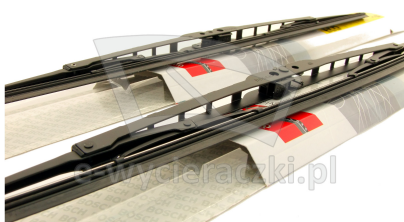

## RENAULT MEGANE I CABRIO

dla pojazdów wyprodukowanych w latach **09.1996 - 09.2003**

w rozmiarach :  
strona kierowcy (lewa) : **550 mm**  
strona pasażera (prawa) : **500 mm**

Wycieraczki **Bosch Eco** to szczególnie atrakcyjna oferta dla Klientów, którzy szukają wycieraczek w **korzystnej cenie**, ale nie chcą jednocześnie rezygnować z ich **jakości**. Konstrukcja wycieraczki **Bosch Eco** to w pełni metalowe, lakierowane ramię wzmocnione nitami. Dzięki temu jest ono wyjątkowo **trwałe i odporne** na wpływ niekorzystnych warunków atmosferycznych. **Quick Clip** to opracowany przez firmę **Bosch** zamontowany na stałe w wycieraczce **uniwersalny adapter** dopasowany do każdego rodzaju ramienia wycieraczki. Dzięki jego zastosowaniu wymiana wycieraczek staje się **szybka i łatwa**.