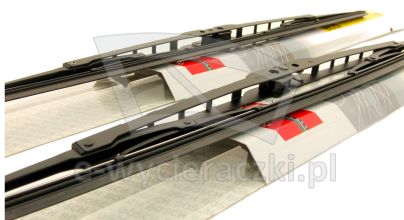

## RENAULT MEGANE I CABRIO

dla pojazdów wyprodukowanych w latach **09.1996 - 09.2003**

w rozmiarach :  
strona kierowcy (lewa) : **550 mm**  
strona pasażera (prawa) : **500 mm**

Wycieraczki **Bosch Eco** to szczególnie atrakcyjna oferta dla Klientów, którzy szukają wycieraczek w **korzystnej cenie**, ale nie chcą jednocześnie rezygnować z ich **jakości**. Konstrukcja wycieraczki **Bosch Eco** to w pełni metalowe, lakierowane ramię wzmocnione nitami. Dzięki temu jest ono wyjątkowo **trwałe i odporne** na wpływ niekorzystnych warunków atmosferycznych. **Quick Clip** to opracowany przez firmę **Bosch** zamontowany na stałe w wycieraczce **uniwersalny adapter** dopasowany do każdego rodzaju ramienia wycieraczki. Dzięki jego zastosowaniu wymiana wycieraczek staje się **szybka i łatwa**.