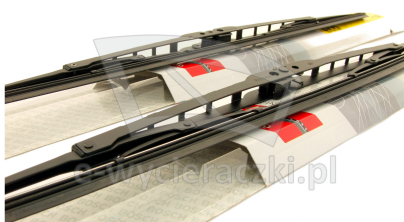

## RENAULT MEGANE I GRANDTOUR

dla pojazdów wyprodukowanych w latach **07.1998 - 10.2001**

w rozmiarach :

strona kierowcy (lewa) : **550 mm**  
strona pasażera (prawa) : **500 mm**

Wycieraczki **Bosch Eco** to szczególnie atrakcyjna oferta dla Klientów, którzy szukają wycieraczek w **korzystnej cenie**, ale nie chcą jednocześnie rezygnować z ich **jakości**. Konstrukcja wycieraczki **Bosch Eco** to w pełni metalowe, lakierowane ramię wzmocnione nitami. Dzięki temu jest ono wyjątkowo **trwałe i odporne** na wpływ niekorzystnych warunków atmosferycznych. **Quick Clip** to opracowany przez firmę **Bosch** zamontowany na stałe w wycieraczce **uniwersalny adapter** dopasowany do każdego rodzaju ramienia wycieraczki. Dzięki jego zastosowaniu wymiana wycieraczek staje się **szybka i łatwa**.