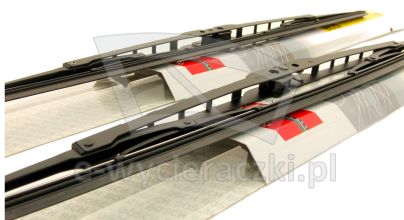

Link do produktu: <https://e-wycieraczki.pl/wycieraczki-bosch-eco-do-renault-megane-i-grandtour-071998-102001-p-6125.html>

Wycieraczki Bosch Eco do Renault Megane I Grandtour (07.1998-10.2001)

Cena	50,80 zł
Dostępność	Dostępny
Czas wysyłki	24 godziny
Numer katalogowy	55C+50C
Kod producenta	3397004672+3397004670
Producent	Bosch

Opis produktu

Komplet (2szt.) klasycznych wycieraczek **Bosch Eco** na przednią szybę do

RENAULT MEGANE I GRANDTOUR

dla pojazdów wyprodukowanych w latach **07.1998 - 10.2001**

w rozmiarach :
strona kierowcy (lewa) : **550 mm**
strona pasażera (prawa) : **500 mm**

Wycieraczki **Bosch Eco** to szczególnie atrakcyjna oferta dla Klientów, którzy szukają wycieraczek w **korzystnej cenie**, ale nie chcą jednocześnie rezygnować z ich **jakości**. Konstrukcja wycieraczki **Bosch Eco** to w pełni metalowe, lakierowane ramię wzmocnione nitami. Dzięki temu jest ono wyjątkowo **trwałe i odporne** na wpływ niekorzystnych warunków atmosferycznych. **Quick Clip** to opracowany przez firmę **Bosch** zamontowany na stałe w wycieraczce **uniwersalny adapter** dopasowany do każdego rodzaju ramienia wycieraczki. Dzięki jego zastosowaniu wymiana wycieraczek staje się **szybka i łatwa**.

Zalety wycieraczek Bosch Eco :

metalowy szkielet gwarantujący trwałość
wysokiej jakości naturalna guma wycieraczki powlekana grafitem zapewniająca dokładne wycieranie
adapter Quick-Clip ułatwiający montaż