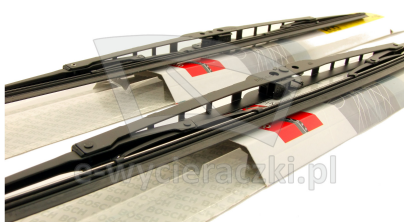

Opis produktu

Komplet (2szt.) klasycznych wycieraczek **Bosch Eco** na przednią szybę do

RENAULT MEGANE I GRANDTOUR

dla pojazdów wyprodukowanych w latach **11.2001 - 09.2003**

w rozmiarach :

strona kierowcy (lewa) : **550 mm**
strona pasażera (prawa) : **500 mm**

Wycieraczki **Bosch Eco** to szczególnie atrakcyjna oferta dla Klientów, którzy szukają wycieraczek w **korzystnej cenie**, ale nie chcą jednocześnie rezygnować z ich **jakości**. Konstrukcja wycieraczki **Bosch Eco** to w pełni metalowe, lakierowane ramię wzmocnione nitami. Dzięki temu jest ono wyjątkowo **trwałe i odporne** na wpływ niekorzystnych warunków atmosferycznych. **Quick Clip** to opracowany przez firmę **Bosch** zamontowany na stałe w wycieraczce **uniwersalny adapter** dopasowany do każdego rodzaju ramienia wycieraczki. Dzięki jego zastosowaniu wymiana wycieraczek staje się **szybka i łatwa**.

Zalety wycieraczek Bosch Eco :

metalowy szkielet gwarantujący trwałość
wysokiej jakości naturalna guma wycieraczki powlekana grafitem zapewniająca dokładne wycieranie
adapter Quick-Clip ułatwiający montaż