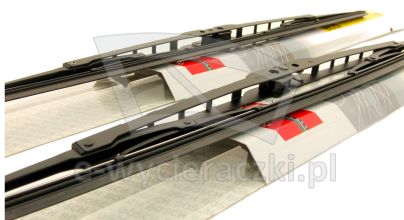

## RENAULT MEGANE I HATCHBACK

dla pojazdów wyprodukowanych w latach **01.1996 - 10.2002**

w rozmiarach :  
strona kierowcy (lewa) : **550 mm**  
strona pasażera (prawa) : **500 mm**

Wycieraczki **Bosch Eco** to szczególnie atrakcyjna oferta dla Klientów, którzy szukają wycieraczek w **korzystnej cenie**, ale nie chcą jednocześnie rezygnować z ich **jakości**. Konstrukcja wycieraczki **Bosch Eco** to w pełni metalowe, lakierowane ramię wzmocnione nitami. Dzięki temu jest ono wyjątkowo **trwałe i odporne** na wpływ niekorzystnych warunków atmosferycznych. **Quick Clip** to opracowany przez firmę **Bosch** zamontowany na stałe w wycieraczce **uniwersalny adapter** dopasowany do każdego rodzaju ramienia wycieraczki. Dzięki jego zastosowaniu wymiana wycieraczek staje się **szybka i łatwa**.