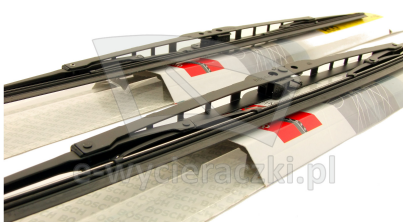

Link do produktu: <https://e-wycieraczki.pl/wycieraczki-bosch-eco-do-renault-megane-ii-cabrio-102003-012006-p-6128.html>

Wycieraczki Bosch Eco do Renault Megane II Cabrio (10.2003-01.2006)

Cena	53,80 zł
Dostępność	Dostępny
Czas wysyłki	24 godziny
Numer katalogowy	60C+45C
Kod producenta	3397004673+3397004668
Producent	Bosch

Opis produktu

Komplet (2szt.) klasycznych wycieraczek **Bosch Eco** na przednią szybę do

RENAULT MEGANE II CABRIO

dla pojazdów wyprodukowanych w latach **10.2003 - 01.2006**

w rozmiarach :
strona kierowcy (lewa) : **600 mm**
strona pasażera (prawa) : **450 mm**

Wycieraczki **Bosch Eco** to szczególnie atrakcyjna oferta dla Klientów, którzy szukają wycieraczek w **korzystnej cenie**, ale nie chcą jednocześnie rezygnować z ich **jakości**. Konstrukcja wycieraczki **Bosch Eco** to w pełni metalowe, lakierowane ramię wzmocnione nitami. Dzięki temu jest ono wyjątkowo **trwałe i odporne** na wpływ niekorzystnych warunków atmosferycznych. **Quick Clip** to opracowany przez firmę **Bosch** zamontowany na stałe w wycieraczce **uniwersalny adapter** dopasowany do każdego rodzaju ramienia wycieraczki. Dzięki jego zastosowaniu wymiana wycieraczek staje się **szybka i łatwa**.

Zalety wycieraczek Bosch Eco :

metalowy szkielet gwarantujący trwałość
wysokiej jakości naturalna guma wycieraczki powlekana grafitem zapewniająca dokładne wycieranie
adapter Quick-Clip ułatwiający montaż