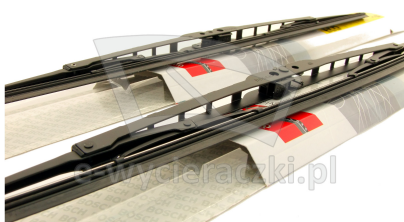

Link do produktu: <https://e-wycieraczki.pl/wycieraczki-bosch-eco-do-renault-megane-ii-sedan-092002-012006-p-6127.html>

Wycieraczki Bosch Eco do Renault Megane II Sedan (09.2002-01.2006)

Cena	53,80 zł
Dostępność	Dostępny
Czas wysyłki	24 godziny
Numer katalogowy	60C+45C
Kod producenta	3397004673+3397004668
Producent	Bosch

Opis produktu

Komplet (2szt.) klasycznych wycieraczek **Bosch Eco** na przednią szybę do

RENAULT MEGANE II SEDAN

dla pojazdów wyprodukowanych w latach **09.2002 - 01.2006**

w rozmiarach :
strona kierowcy (lewa) : **600 mm**
strona pasażera (prawa) : **450 mm**

Wycieraczki **Bosch Eco** to szczególnie atrakcyjna oferta dla Klientów, którzy szukają wycieraczek w **korzystnej cenie**, ale nie chcą jednocześnie rezygnować z ich **jakości**. Konstrukcja wycieraczki **Bosch Eco** to w pełni metalowe, lakierowane ramię wzmocnione nitami. Dzięki temu jest ono wyjątkowo **trwałe i odporne** na wpływ niekorzystnych warunków atmosferycznych. **Quick Clip** to opracowany przez firmę **Bosch** zamontowany na stałe w wycieraczkę **uniwersalny adapter** dopasowany do każdego rodzaju ramienia wycieraczki. Dzięki jego zastosowaniu wymiana wycieraczek staje się **szybka i łatwa**.

Zalety wycieraczek Bosch Eco :

metalowy szkielet gwarantujący trwałość
wysokiej jakości naturalna guma wycieraczki powlekana grafitem zapewniająca dokładne wycieranie
adapter Quick-Clip ułatwiający montaż