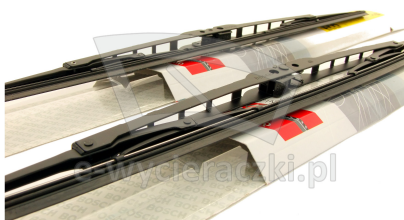

Opis produktu

Komplet (2szt.) klasycznych wycieraczek **Bosch Eco** na przednią szybę do

RENAULT SCENIC I

dla pojazdów wyprodukowanych w latach **01.1996 - 04.2003**

w rozmiarach :

strona kierowcy (lewa) : **600 mm**

strona pasażera (prawa) : **400 mm**

Wycieraczki **Bosch Eco** to szczególnie atrakcyjna oferta dla Klientów, którzy szukają wycieraczek w **korzystnej cenie**, ale nie chcą jednocześnie rezygnować z ich **jakości**. Konstrukcja wycieraczki **Bosch Eco** to w pełni metalowe, lakierowane ramię wzmocnione nitami. Dzięki temu jest ono wyjątkowo **trwałe i odporne** na wpływ niekorzystnych warunków atmosferycznych. **Quick Clip** to opracowany przez firmę **Bosch** zamontowany na stałe w wycieraczce **uniwersalny adapter** dopasowany do każdego rodzaju ramienia wycieraczki. Dzięki jego zastosowaniu wymiana wycieraczek staje się **szybka i łatwa**.

Zalety wycieraczek Bosch Eco :

metalowy szkielet gwarantujący trwałość
wysokiej jakości naturalna guma wycieraczki powlekana grafitem zapewniająca dokładne wycieranie
adapter Quick-Clip ułatwiający montaż