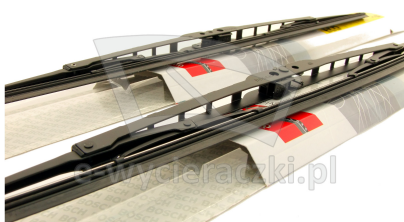

Opis produktu

Komplet (2szt.) klasycznych wycieraczek **Bosch Eco** na przednią szybę do

RENAULT THALIA

dla pojazdów wyprodukowanych w latach **10.1999 - 10.2007**

w rozmiarach :

strona kierowcy (lewa) : **530 mm**

strona pasażera (prawa) : **450 mm**

Wycieraczki **Bosch Eco** to szczególnie atrakcyjna oferta dla Klientów, którzy szukają wycieraczek w **korzystnej cenie**, ale nie chcą jednocześnie rezygnować z ich **jakości**. Konstrukcja wycieraczki **Bosch Eco** to w pełni metalowe, lakierowane ramię wzmocnione nitami. Dzięki temu jest ono wyjątkowo **trwałe i odporne** na wpływ niekorzystnych warunków atmosferycznych. **Quick Clip** to opracowany przez firmę **Bosch** zamontowany na stałe w wycieraczce **uniwersalny adapter** dopasowany do każdego rodzaju ramienia wycieraczki. Dzięki jego zastosowaniu wymiana wycieraczek staje się **szybka i łatwa**.

Zalety wycieraczek Bosch Eco :

metalowy szkielet gwarantujący trwałość
wysokiej jakości naturalna guma wycieraczki powlekana grafitem zapewniająca dokładne wycieranie
adapter Quick-Clip ułatwiający montaż