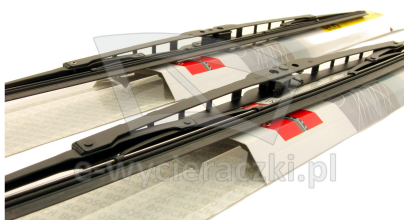

### Opis produktu

Komplet (2szt.) klasycznych wycieraczek **Bosch Eco** na przednią szybę do

## RENAULT TRAFIC I

dla pojazdów wyprodukowanych w latach **09.1980 - 05.2001**

w rozmiarach :

strona kierowcy (lewa) : **500 mm**

strona pasażera (prawa) : **500 mm**

Wycieraczki **Bosch Eco** to szczególnie atrakcyjna oferta dla Klientów, którzy szukają wycieraczek w **korzystnej cenie**, ale nie chcą jednocześnie rezygnować z ich **jakości**. Konstrukcja wycieraczki **Bosch Eco** to w pełni metalowe, lakierowane ramię wzmocnione nitami. Dzięki temu jest ono wyjątkowo **trwałe i odporne** na wpływ niekorzystnych warunków atmosferycznych. **Quick Clip** to opracowany przez firmę **Bosch** zamontowany na stałe w wycieraczce **uniwersalny adapter** dopasowany do każdego rodzaju ramienia wycieraczki. Dzięki jego zastosowaniu wymiana wycieraczek staje się **szybka i łatwa**.