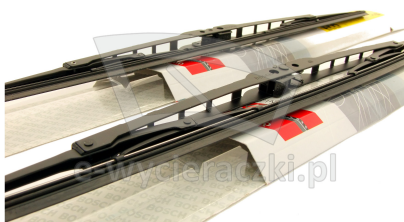

Opis produktu

Komplet (2szt.) klasycznych wycieraczek **Bosch Eco** na przednią szybę do

ROVER 100 METRO CABRIO

dla pojazdów wyprodukowanych w latach **09.1990-10.1998**

w rozmiarach :

strona kierowcy (lewa) : **400 mm**

strona pasażera (prawa) : **400 mm**

Wycieraczki **Bosch Eco** to szczególnie atrakcyjna oferta dla Klientów, którzy szukają wycieraczek w **korzystnej cenie**, ale nie chcą jednocześnie rezygnować z ich **jakości**. Konstrukcja wycieraczki **Bosch Eco** to w pełni metalowe, lakierowane ramię wzmocnione nitami. Dzięki temu jest ono wyjątkowo **trwałe i odporne** na wpływ niekorzystnych warunków atmosferycznych. **Quick Clip** to opracowany przez firmę **Bosch** zamontowany na stałe w wycieraczce **uniwersalny adapter** dopasowany do każdego rodzaju ramienia wycieraczki. Dzięki jego zastosowaniu wymiana wycieraczek staje się **szybka i łatwa**.

Zalety wycieraczek Bosch Eco :

metalowy szkielet gwarantujący trwałość
wysokiej jakości naturalna guma wycieraczki powlekana grafitem zapewniająca dokładne wycieranie
adapter Quick-Clip ułatwiający montaż