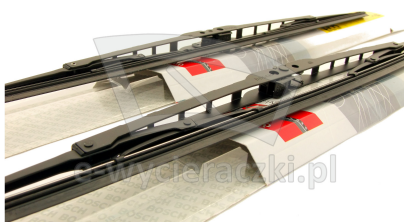

## ROVER 25

dla pojazdów wyprodukowanych w latach **02.2000 - 09.2004**

w rozmiarach :

strona kierowcy (lewa) : **450 mm**

strona pasażera (prawa) : **450 mm**

Wycieraczki **Bosch Eco** to szczególnie atrakcyjna oferta dla Klientów, którzy szukają wycieraczek w **korzystnej cenie**, ale nie chcą jednocześnie rezygnować z ich **jakości**. Konstrukcja wycieraczki **Bosch Eco** to w pełni metalowe, lakierowane ramię wzmocnione nitami. Dzięki temu jest ono wyjątkowo **trwałe i odporne** na wpływ niekorzystnych warunków atmosferycznych. **Quick Clip** to opracowany przez firmę **Bosch** zamontowany na stałe w wycieraczce **uniwersalny adapter** dopasowany do każdego rodzaju ramienia wycieraczki. Dzięki jego zastosowaniu wymiana wycieraczek staje się **szybka i łatwa**.