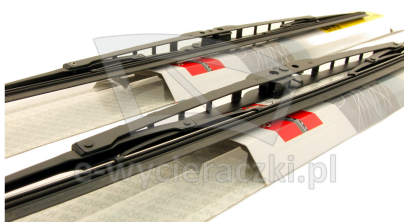

Opis produktu

Komplet (2szt.) klasycznych wycieraczek **Bosch Eco** na przednią szybę do

ROVER 25

dla pojazdów wyprodukowanych w latach **10.2004 - 05.2005**

w rozmiarach :

strona kierowcy (lewa) : **450 mm**
strona pasażera (prawa) : **450 mm**

Wycieraczki **Bosch Eco** to szczególnie atrakcyjna oferta dla Klientów, którzy szukają wycieraczek w **korzystnej cenie**, ale nie chcą jednocześnie rezygnować z ich **jakości**. Konstrukcja wycieraczki **Bosch Eco** to w pełni metalowe, lakierowane ramię wzmocnione nitami. Dzięki temu jest ono wyjątkowo **trwałe i odporne** na wpływ niekorzystnych warunków atmosferycznych. **Quick Clip** to opracowany przez firmę **Bosch** zamontowany na stałe w wycieraczce **uniwersalny adapter** dopasowany do każdego rodzaju ramienia wycieraczki. Dzięki jego zastosowaniu wymiana wycieraczek staje się **szybka i łatwa**.

Zalety wycieraczek Bosch Eco :

metalowy szkielet gwarantujący trwałość
wysokiej jakości naturalna guma wycieraczki powlekana grafitem zapewniająca dokładne wycieranie
adapter Quick-Clip ułatwiający montaż