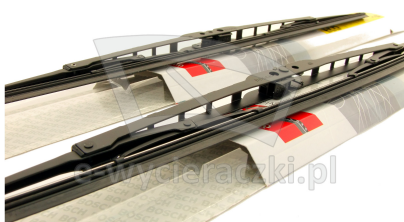

Opis produktu

Komplet (2szt.) klasycznych wycieraczek **Bosch Eco** na przednią szybę do

ROVER 400 SEDAN

dla pojazdów wyprodukowanych w latach **09.1991 - 03.2000**

w rozmiarach :

strona kierowcy (lewa) : **500 mm**

strona pasażera (prawa) : **450 mm**

Wycieraczki **Bosch Eco** to szczególnie atrakcyjna oferta dla Klientów, którzy szukają wycieraczek w **korzystnej cenie**, ale nie chcą jednocześnie rezygnować z ich **jakości**. Konstrukcja wycieraczki **Bosch Eco** to w pełni metalowe, lakierowane ramię wzmocnione nitami. Dzięki temu jest ono wyjątkowo **trwałe i odporne** na wpływ niekorzystnych warunków atmosferycznych. **Quick Clip** to opracowany przez firmę **Bosch** zamontowany na stałe w wycieraczce **uniwersalny adapter** dopasowany do każdego rodzaju ramienia wycieraczki. Dzięki jego zastosowaniu wymiana wycieraczek staje się **szybka i łatwa**.

Zalety wycieraczek Bosch Eco :

metalowy szkielet gwarantujący trwałość
wysokiej jakości naturalna guma wycieraczki powlekana grafitem zapewniająca dokładne wycieranie
adapter Quick-Clip ułatwiający montaż