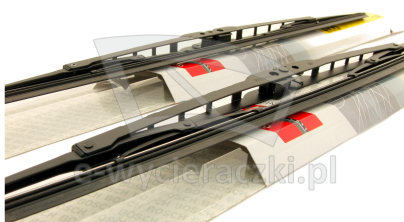

## ROVER 400 TOURER

dla pojazdów wyprodukowanych w latach **09.1991 - 03.2000**

w rozmiarach :

strona kierowcy (lewa) : **500 mm**

strona pasażera (prawa) : **450 mm**

Wycieraczki **Bosch Eco** to szczególnie atrakcyjna oferta dla Klientów, którzy szukają wycieraczek w **korzystnej cenie**, ale nie chcą jednocześnie rezygnować z ich **jakości**. Konstrukcja wycieraczki **Bosch Eco** to w pełni metalowe, lakierowane ramię wzmocnione nitami. Dzięki temu jest ono wyjątkowo **trwałe i odporne** na wpływ niekorzystnych warunków atmosferycznych. **Quick Clip** to opracowany przez firmę **Bosch** zamontowany na stałe w wycieraczce **uniwersalny adapter** dopasowany do każdego rodzaju ramienia wycieraczki. Dzięki jego zastosowaniu wymiana wycieraczek staje się **szybka i łatwa**.