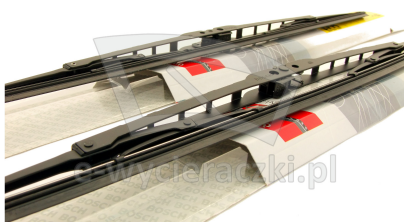

Opis produktu

Komplet (2szt.) klasycznych wycieraczek **Bosch Eco** na przednią szybę do

ROVER 45

dla pojazdów wyprodukowanych w latach **02.2000 - 05.2005**

w rozmiarach :

strona kierowcy (lewa) : **500 mm**
strona pasażera (prawa) : **450 mm**

Wycieraczki **Bosch Eco** to szczególnie atrakcyjna oferta dla Klientów, którzy szukają wycieraczek w **korzystnej cenie**, ale nie chcą jednocześnie rezygnować z ich **jakości**. Konstrukcja wycieraczki **Bosch Eco** to w pełni metalowe, lakierowane ramię wzmocnione nitami. Dzięki temu jest ono wyjątkowo **trwałe i odporne** na wpływ niekorzystnych warunków atmosferycznych. **Quick Clip** to opracowany przez firmę **Bosch** zamontowany na stałe w wycieraczkę **uniwersalny adapter** dopasowany do każdego rodzaju ramienia wycieraczki. Dzięki jego zastosowaniu wymiana wycieraczek staje się **szybka i łatwa**.

Zalety wycieraczek Bosch Eco :

metalowy szkielet gwarantujący trwałość
wysokiej jakości naturalna guma wycieraczki powlekana grafitem zapewniająca dokładne wycieranie
adapter Quick-Clip ułatwiający montaż