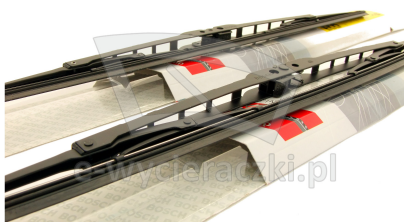

## SAAB 9-5 KOMBI I

dla pojazdów wyprodukowanych w latach **06.1997-07.2007**

w rozmiarach :

strona kierowcy (lewa) : **550 mm**

strona pasażera (prawa) : **550 mm**

Wycieraczki **Bosch Eco** to szczególnie atrakcyjna oferta dla Klientów, którzy szukają wycieraczek w **korzystnej cenie**, ale nie chcą jednocześnie rezygnować z ich **jakości**. Konstrukcja wycieraczki **Bosch Eco** to w pełni metalowe, lakierowane ramię wzmocnione nitami. Dzięki temu jest ono wyjątkowo **trwałe i odporne** na wpływ niekorzystnych warunków atmosferycznych. **Quick Clip** to opracowany przez firmę **Bosch** zamontowany na stałe w wycieraczce **uniwersalny adapter** dopasowany do każdego rodzaju ramienia wycieraczki. Dzięki jego zastosowaniu wymiana wycieraczek staje się **szybka i łatwa**.