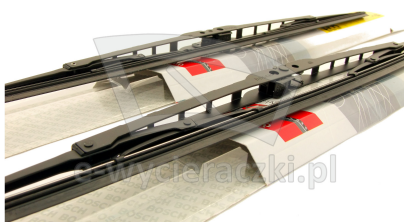

Link do produktu: <https://e-wycieraczki.pl/wycieraczki-bosch-eco-do-saab-900-ii-cabrio-031994-101998-p-6242.html>

Wycieraczki Bosch Eco do Saab 900 II Cabrio (03.1994-10.1998)

Cena	51,80 zł
Dostępność	Dostępny
Czas wysyłki	24 godziny
Numer katalogowy	53C+53C
Kod producenta	3397004671+3397004671
Producent	Bosch

Opis produktu

Komplet (2szt.) klasycznych wycieraczek **Bosch Eco** na przednią szybę do

SAAB 900 II CABRIO

dla pojazdów wyprodukowanych w latach **03.1994 - 10.1998**

w rozmiarach :

strona kierowcy (lewa) : **530 mm**

strona pasażera (prawa) : **530 mm**

Wycieraczki **Bosch Eco** to szczególnie atrakcyjna oferta dla Klientów, którzy szukają wycieraczek w **korzystnej cenie**, ale nie chcą jednocześnie rezygnować z ich **jakości**. Konstrukcja wycieraczki **Bosch Eco** to w pełni metalowe, lakierowane ramię wzmocnione nitami. Dzięki temu jest ono wyjątkowo **trwałe i odporne** na wpływ niekorzystnych warunków atmosferycznych. **Quick Clip** to opracowany przez firmę **Bosch** zamontowany na stałe w wycieraczce **uniwersalny adapter** dopasowany do każdego rodzaju ramienia wycieraczki. Dzięki jego zastosowaniu wymiana wycieraczek staje się **szybka i łatwa**.

Zalety wycieraczek Bosch Eco :

metalowy szkielet gwarantujący trwałość
wysokiej jakości naturalna guma wycieraczki powlekana grafitem zapewniająca dokładne wycieranie
adapter Quick-Clip ułatwiający montaż