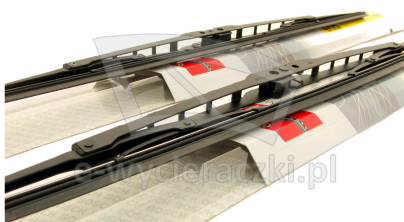

Link do produktu: <https://e-wycieraczki.pl/wycieraczki-bosch-eco-do-saab-900-ii-coupe-031994-101998-p-6243.html>

Wycieraczki Bosch Eco do Saab 900 II Coupe (03.1994-10.1998)

Cena	51,80 zł
Dostępność	Dostępny
Czas wysyłki	24 godziny
Numer katalogowy	53C+53C
Kod producenta	3397004671+3397004671
Producent	Bosch

Opis produktu

Komplet (2szt.) klasycznych wycieraczek **Bosch Eco** na przednią szybę do

SAAB 900 II COUPE

dla pojazdów wyprodukowanych w latach **03.1994 - 10.1998**

w rozmiarach :

strona kierowcy (lewa) : **530 mm**

strona pasażera (prawa) : **530 mm**

Wycieraczki **Bosch Eco** to szczególnie atrakcyjna oferta dla Klientów, którzy szukają wycieraczek w **korzystnej cenie**, ale nie chcą jednocześnie rezygnować z ich **jakości**. Konstrukcja wycieraczki **Bosch Eco** to w pełni metalowe, lakierowane ramię wzmocnione nitami. Dzięki temu jest ono wyjątkowo **trwałe i odporne** na wpływ niekorzystnych warunków atmosferycznych. **Quick Clip** to opracowany przez firmę **Bosch** zamontowany na stałe w wycieraczkę **uniwersalny adapter** dopasowany do każdego rodzaju ramienia wycieraczki. Dzięki jego zastosowaniu wymiana wycieraczek staje się **szybka i łatwa**.

Zalety wycieraczek Bosch Eco :

metalowy szkielet gwarantujący trwałość
wysokiej jakości naturalna guma wycieraczki powlekana grafitem zapewniająca dokładne wycieranie
adapter Quick-Clip ułatwiający montaż