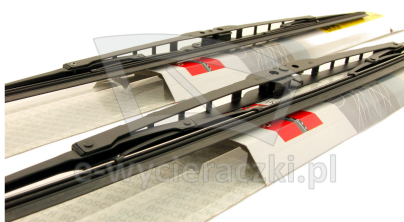

## SEAT AROSA

dla pojazdów wyprodukowanych w latach **02.1997-02.1999**

w rozmiarach :

strona kierowcy (lewa) : **480 mm**  
strona pasażera (prawa) : **450 mm**

Wycieraczki **Bosch Eco** to szczególnie atrakcyjna oferta dla Klientów, którzy szukają wycieraczek w **korzystnej cenie**, ale nie chcą jednocześnie rezygnować z ich **jakości**. Konstrukcja wycieraczki **Bosch Eco** to w pełni metalowe, lakierowane ramię wzmocnione nitami. Dzięki temu jest ono wyjątkowo **trwałe i odporne** na wpływ niekorzystnych warunków atmosferycznych. **Quick Clip** to opracowany przez firmę **Bosch** zamontowany na stałe w wycieraczce **uniwersalny adapter** dopasowany do każdego rodzaju ramienia wycieraczki. Dzięki jego zastosowaniu wymiana wycieraczek staje się **szybka i łatwa**.