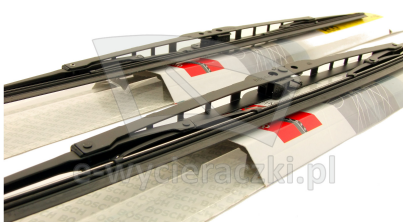

Link do produktu: <https://e-wycieraczki.pl/wycieraczki-bosch-eco-do-seat-cordoba-sedan-092002-012006-p-6252.html>

Wycieraczki Bosch Eco do Seat Cordoba Sedan (09.2002-01.2006)

Cena	43,80 zł
Dostępność	Dostępny
Czas wysyłki	24 godziny
Numer katalogowy	53C+45C
Kod producenta	3397004671+3397004668
Producent	Bosch

Opis produktu

Komplet (2szt.) klasycznych wycieraczek **Bosch Eco** na przednią szybę do

SEAT CORDOBA SEDAN

dla pojazdów wyprodukowanych w latach **09.2002 - 01.2006**

w rozmiarach :
strona kierowcy (lewa) : **530 mm**
strona pasażera (prawa) : **450 mm**

Wycieraczki **Bosch Eco** to szczególnie atrakcyjna oferta dla Klientów, którzy szukają wycieraczek w **korzystnej cenie**, ale nie chcą jednocześnie rezygnować z ich **jakości**. Konstrukcja wycieraczki **Bosch Eco** to w pełni metalowe, lakierowane ramię wzmocnione nitami. Dzięki temu jest ono wyjątkowo **trwałe i odporne** na wpływ niekorzystnych warunków atmosferycznych. **Quick Clip** to opracowany przez firmę **Bosch** zamontowany na stałe w wycieraczce **uniwersalny adapter** dopasowany do każdego rodzaju ramienia wycieraczki. Dzięki jego zastosowaniu wymiana wycieraczek staje się **szybka i łatwa**.

Zalety wycieraczek Bosch Eco :

metalowy szkielet gwarantujący trwałość
wysokiej jakości naturalna guma wycieraczki powlekana grafitem zapewniająca dokładne wycieranie
adapter Quick-Clip ułatwiający montaż